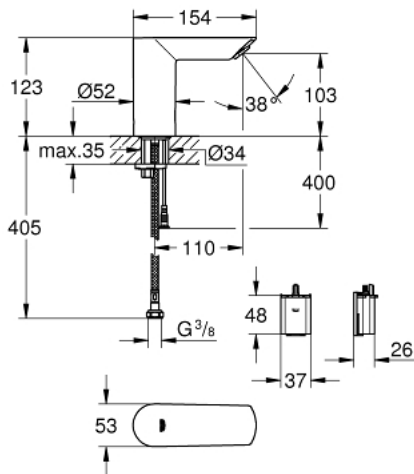

36 452 000 BAU COSMOPOLITAN E KOSKETUSVAPAA PESUALLASHANA ILMAN SEKOITUSTA

TUOTESELOSTE

- Colour: chrome
- Infrapuna-sensori kaksisuuntaiseen monitorointiin, kokoonpanoon ja huoltoon
- Kylmälle tai esisekoitetulle vedelle
- 6 V:n litiumparisto CR-P2
- Pariston käyttöikä: noin 7 vuotta (150 käyttökertaa päivässä)
- GROHE LongLife viimeistely
- GROHE EcoJoy-teknologia pienempään vedenkulutukseen ja täydelliseen suihkuun
- maximum flow rate (at 3 bar): 5 l/min
- eristetyt lyijy- ja nikkelivapaat vesireitit
- Runko valmistettu polymeerikompositista
- Joustava liitosletku
- Roskasiivilä
- Integroitu solenoidiventtiili
- Ulkoinen paristo
- Pika-asennusjärjestelmä
- Monivaiheinen pariston tilan ilmaisin
- 7 esiasetettua ohjelmaa:
- Automaattihuuhdelu
- Lämpödesinfointi
- Puhdistustila
- Lisätoimintoja ja asennuksia kaukosäätimen avulla (36407000)
- CE-merkintä
- Ääniluokka I (merkintä DIN 4109 -hyväksynnästä)
- suojaustyyppi hana IP 59

36 452 000 BAU COSMOPOLITAN E KOSKETUSVAPAA PESUALLASHANA ILMAN SEKOITUSTA

VARAOSAT, toukokuuta 2020 – now

- 1: Ruuvit (Tilausno. 4283100M)
 - 2: Poresuutin (Tilausno. 42582000)
 - 3: Magneettiventtiili (Tilausno. 42479000)
 - 4: Shank fastening assembly (Tilausno. 46249000)
 - 5: Yksisuuntaventtiili ½" (Tilausno. 4257200M)
 - 6: Filter (Tilausno. 4241300M)
 - 7: Pariston kotelo (Tilausno. 42393000)
 - 7.1: Paristo (Tilausno. 42886000)
 - 8: Kaukosäädin (Tilausno. 36407001)*
 - 9: Asennustyökalu (Tilausno. 19017000)*
 - 10: Virtajatkajohto (Tilausno. 36340000)*
 - 11: Virtajatkajohto (Tilausno. 36341000)*
- * Erikoistarvikkeet