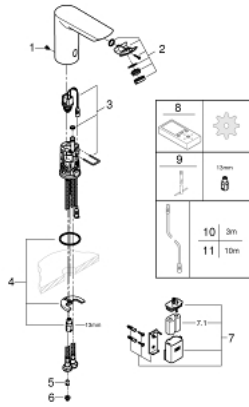

36 452 000 BAU COSMOPOLITAN E KOSKETUSVAPAA PESUALLASHANA ILMAN SEKOITUSTA

TUOTESELOSTE

- Colour: chrome
- Infrapuna-sensori kaksisuuntaiseen monitorointiin, kokoonpanoon ja huoltoon
- Kylmälle tai esisekoitetulle vedelle
- 6 V:n litiumparisto CR-P2
- Pariston käyttöikä: noin 7 vuotta (150 käyttökertaa päivässä)
- GROHE LongLife viimeistely
- GROHE EcoJoy-teknologia pienempään vedenkulutukseen ja täydelliseen suihkuun
- maximum flow rate (at 3 bar): 5 l/min
- eristetyt lyijy- ja nikkelivapaat vesireitit
- Runko valmistettu polymeerikompositista
- Joustava liitosletku
- Roskasiivilä
- Integroitu solenoidiventtiili
- Ulkoinen paristo
- Pika-asennusjärjestelmä
- Monivaiheinen pariston tilan ilmaisin
- 7 esiasetettua ohjelmaa:
- Automaattihuuhdelu
- Lämpödesinfointi
- Puhdistustila
- Lisätoimintoja ja asennuksia kaukosäätimen avulla (36407000)
- CE-merkintä
- Ääniluokka I (merkintä DIN 4109 -hyväksynnästä)
- suojaustyyppi hana IP 59

36 452 000 BAU COSMOPOLITAN E KOSKETUSVAPAA PESUALLASHANA ILMAN SEKOITUSTA

VARAOSAT, toukokuuta 2020 – now

- 1: Ruuvit (Tilausno. 4283100M)
 - 2: Poresuutin (Tilausno. 42582000)
 - 3: Magneettiventtiili (Tilausno. 42479000)
 - 4: Shank fastening assembly (Tilausno. 46249000)
 - 5: Yksisuuntaventtiili ½" (Tilausno. 4257200M)
 - 6: Filter (Tilausno. 4241300M)
 - 7: Pariston kotelo (Tilausno. 42393000)
 - 7.1: Paristo (Tilausno. 42886000)
 - 8: Kaukosäädin (Tilausno. 36407001)*
 - 9: Asennustyökalu (Tilausno. 19017000)*
 - 10: Virtajatkajohto (Tilausno. 36340000)*
 - 11: Virtajatkajohto (Tilausno. 36341000)*
- * Erikoistarvikkeet