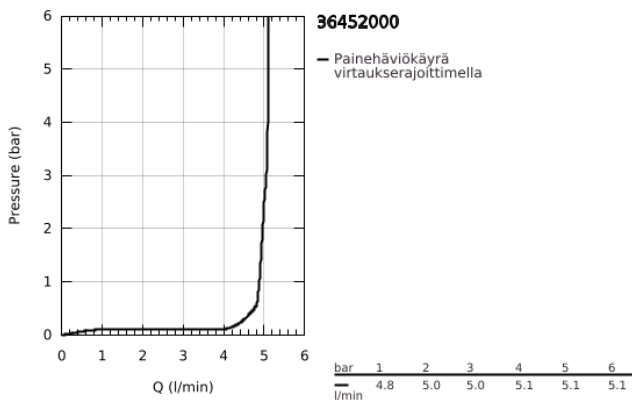

36 452 000 BAU COSMOPOLITAN E KOSKETUSVAPAA PESUALLASHANA ILMAN SEKOITUSTA

TUOTESELOSTE

- Colour: chrome
- Infrapuna-sensori kaksisuuntaiseen monitorointiin, kokoonpanoon ja huoltoon
- Kylmälle tai esisekoitetulle vedelle
- 6 V:n litiumparisto CR-P2
- Pariston käyttöikä: noin 7 vuotta (150 käyttökertaa päivässä)
- GROHE LongLife viimeistely
- GROHE EcoJoy-teknologia pienempään vedenkulutukseen ja täydelliseen suihkuun
- maximum flow rate (at 3 bar): 5 l/min
- eristetyt lyijy- ja nikkelivapaat vesireitit
- Runko valmistettu polymeerikompositista
- Joustava liitosletku
- Roskasiivilä
- Integroitu solenoidiventtiili
- Ulkoinen paristo
- Pika-asennusjärjestelmä
- Monivaiheinen pariston tilan ilmaisin
- 7 esiasetettua ohjelmaa:
- Automaattihuuhdelu
- Lämpödesinfointi
- Puhdistustila
- Lisätoimintoja ja asennuksia kaukosäätimen avulla (36407000)
- CE-merkintä
- Ääniluokka I (merkintä DIN 4109 -hyväksynnästä)
- suojaustyyppi hana IP 59