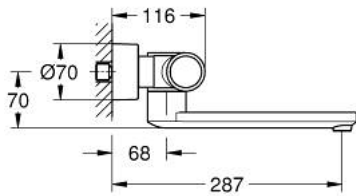

### TUOTESELOSTE

- Colour: chrome
- Infrapuna-sensori kaksisuuntaiseen monitorointiin, kokoonpanoon ja huoltoon
- 6 V:n litiumparisto CR-P2
- Pariston käyttöikä: noin 7 vuotta (150 käyttökertaa päivässä)
- Automaattinen sulku käden poistuessa tunnistusalueelta (käsi-vartalo tunnistus)
- Kaksi vaihtoehtoista tunnistusasetusta (käsi-käsi tai vartalo-vartalo)
- GROHE LongLife viimeistely
- maximum flow rate (at 3 bar): 8 l/min
- GROHE CoolTouch
- Sisältää takaiskuventtiilit
- Roskasiivilät
- GROHE SafetyPlus
- Lämpötilanrajoitin kahvassa, säädettävissä 35°C tai 43°C
- Lämpötilanrajoitin
- Kahvan ääriasennossa täysin sekoittamatonta lämmintä tai kylmää vettä legionella-testejä varten
- Kääntyvä juoksuputki 219 mm
- Ulkonema 287 mm
- Kääntöalueen rajoitin 130°, voidaan lukita
- with S-unions and with covers
- Eristävä suojalevy
- Monivaiheinen pariston tilan ilmaisin
- 7 esiasetettua ohjelmaa:
- Automaattihuuhtelu
- Lämpödesinfiointi
- Puhdistustila
- Lisätoimintoja ja asennuksia kaukosäätimen avulla (36407000)
- CE-merkintä
- Ääniluokka I (merkintä DIN 4109 -hyväksynnästä)