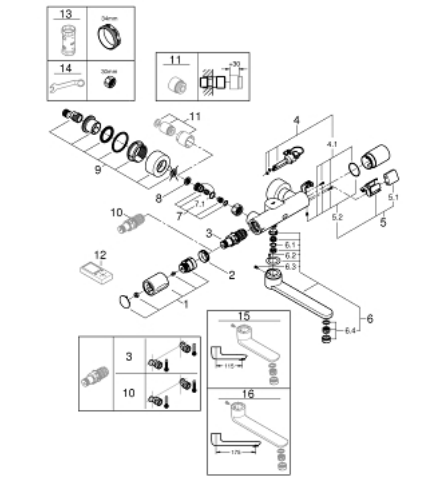

36 454 000 EUROSMART COSMOPOLITAN E SPECIAL KOSKETUSVAPAA TERMOSTAATTISEKOITTAJA LÄMPÖTILANSÄÄDÖLLÄ

VARAOSAT, huhtikuuta 2018 – now

1. 1: Lämpötilan säätökahva (Tilausnro. 49124000)
  2. 2: Asennusrenkas (Tilausnro. 47743000)
  3. 3: Thermostatic compact cartridge 1/2" (Tilausnro. 47439000)
  4. 4: Magneettiventtiili (Tilausnro. 42424000)
  - 4.1: Ruuviseti (Tilausnro. 42422000)
  6. 5: Pariston kotelo (Tilausnro. 42425000)
  - 5.1: Paristo (Tilausnro. 42886000)
  - 5.2: Ruuviseti (Tilausnro. 42422000)
  9. 6: Juoksuputki (Tilausnro. 42423000)
  - 6.1: Tiivisterengas (Tilausnro. 0128500M)
  - 6.2: Ruuviseti (Tilausnro. 46670000)
  - 6.3: Laminaariporesuutin (Tilausnro. 13960000)
  13. 7: Yksisuuntaventtiili 1/2" (Tilausnro. 48277000)
  - 7.1: O-renkas Ø 17 x Ø 2 (Tilausnro. 0305500M)
  15. 8: Roskasiivilä (Tilausnro. 0726400M)
  16. 9: Epäkeskoliitin (Tilausnro. 12693000)
  17. 10: GROHE TurboStat cartridge 1/2" (Tilausnro. 47175000)*
  18. 11: Jatkosarja, 30 mm (Tilausnro. 46238000)*
  19. 12: Kaukosäädin (Tilausnro. 36407001)*
  20. 13: Holkkiavain (Tilausnro. 19332000)*
  21. 14: Erikoiskiristin (Tilausnro. 19377000)*
  22. 15: Juoksuputki (Tilausnro. 13378000)*
  - 15.1: Juoksuputki (Tilausnro. 13378000)*
  - 15.2: Juoksuputki (Tilausnro. 13380000)*
  25. 16: Juoksuputki (Tilausnro. 13380000)*
2. Erikoistarvikkeet