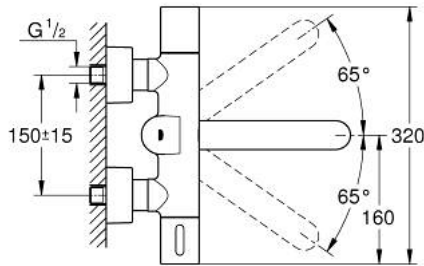

### TUOTESELOSTE

- Colour: chrome
- Infrapuna-sensori kaksisuuntaiseen monitorointiin, kokoonpanoon ja huoltoon
- 6 V:n litiumparisto CR-P2
- Pariston käyttöikä: noin 7 vuotta (150 käyttökertaa päivässä)
- Automaattinen sulku käden poistuessa tunnistusalueelta (käsi-vartalo tunnistus)
- Kaksi vaihtoehtoista tunnistusasetusta (käsi-käsi tai vartalo-vartalo)
- GROHE LongLife viimeistely
- maximum flow rate (at 3 bar): 8 l/min
- GROHE CoolTouch
- Sisältää takaiskuventtiilit
- Roskasiivilät
- GROHE SafetyPlus
- Lämpötilanrajoitin kahvassa, säädettävissä 35°C tai 43°C
- Lämpötilanrajoitin
- Kahvan ääriasennossa täysin sekoittamatonta lämmintä tai kylmää vettä legionella-testejä varten
- Kääntyvä juoksuputki 219 mm
- Ulkonema 287 mm
- Kääntöalueen rajoitin 130°, voidaan lukita
- with S-unions and with covers
- Eristävä suojalevy
- Monivaiheinen pariston tilan ilmaisin
- 7 esiasetettua ohjelmaa:
- Automaattihuuhtelu
- Lämpödesinfiointi
- Puhdistustila
- Lisätoimintoja ja asennuksia kaukosäätimen avulla (36407000)
- CE-merkintä
- Ääniluokka I (merkintä DIN 4109 -hyväksynnästä)