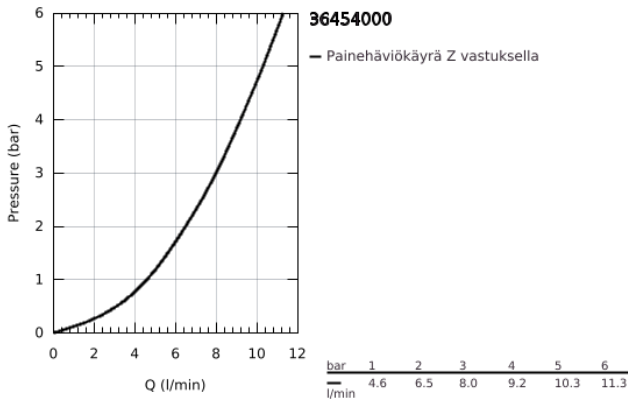

### TUOTESELOSTE

- Colour: chrome
- Infrapuna-sensori kaksisuuntaiseen monitorointiin, kokoonpanoon ja huoltoon
- 6 V:n litiumparisto CR-P2
- Pariston käyttöikä: noin 7 vuotta (150 käyttökertaa päivässä)
- Automaattinen sulku käden poistuessa tunnistusalueelta (käsi-vartalo tunnistus)
- Kaksi vaihtoehtoista tunnistusasetusta (käsi-käsi tai vartalo-vartalo)
- GROHE LongLife viimeistely
- maximum flow rate (at 3 bar): 8 l/min
- GROHE CoolTouch
- Sisältää takaiskuventtiilit
- Roskasiivilät
- GROHE SafetyPlus
- Lämpötilanrajoitin kahvassa, säädettävissä 35°C tai 43°C
- Lämpötilanrajoitin
- Kahvan ääriasennossa täysin sekoittamatonta lämmintä tai kylmää vettä legionella-testejä varten
- Kääntyvä juoksuputki 219 mm
- Ulkonema 287 mm
- Kääntöalueen rajoitin 130°, voidaan lukita
- with S-unions and with covers
- Eristävä suojalevy
- Monivaiheinen pariston tilan ilmaisin
- 7 esiasetettua ohjelmaa:
- Automaattihuuhtelu
- Lämpödesinfiointi
- Puhdistustila
- Lisätoimintoja ja asennuksia kaukosäätimen avulla (36407000)
- CE-merkintä
- Ääniluokka I (merkintä DIN 4109 -hyväksynnästä)