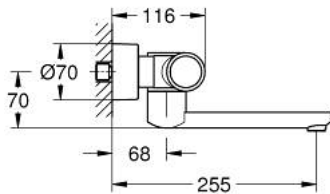

36 455 000 EUROSMART COSMOPOLITAN E SPECIAL KOSKETUSVAPAA TERMOSTAATTISEKOITTAJA LÄMPÖTILANSÄÄDÖLLÄ

TUOTESELOSTE

- Colour: chrome
- Infrapuna-sensori kaksisuuntaiseen monitorointiin, kokoonpanoon ja huoltoon
- 6 V:n litiumparisto CR-P2
- Pariston käyttöikä: noin 7 vuotta (150 käyttökertaa päivässä)
- Automaattinen sulku käden poistuessa tunnustusalueelta (käsi-vartalo tunnustus)
- Kaksi vaihtoehtoista tunnustusasetusta (käsi-käsi tai vartalo-vartalo)
- Ergonominen metallikahva
- GROHE LongLife viimeistely
- maximum flow rate (at 3 bar): 8 l/min
- GROHE CoolTouch
- Sisältää takaiskuventtiilit
- Roskasiivilät
- GROHE SafetyPlus
- Lämpötilanrajoitin kahvassa, säädettävissä 35°C tai 43°C
- Lämpötilanrajoitin
- Kahvan ääriasennossa täysin sekoittamatonta lämmintä tai kylmää vettä legionella-testejä varten
- Kääntyvä juoksuputki
- 187 mm
- Ulottuma 255 mm
- Kääntöalueen rajoitin 130°, voidaan lukita
- with S-unions and with covers
- Eristävä suojalevy
- Monivaiheinen pariston tilan ilmaisin
- 7 esiasetettua ohjelmaa:
- Automaattihuuhtelu
- Lämpödesinfointi
- Puhdistustila
- Lisätoimintoja ja asennuksia kaukosäätimen avulla (36407000)
- CE-merkintä
- Ääniluokka I (merkintä DIN 4109 -hyväksynnästä)