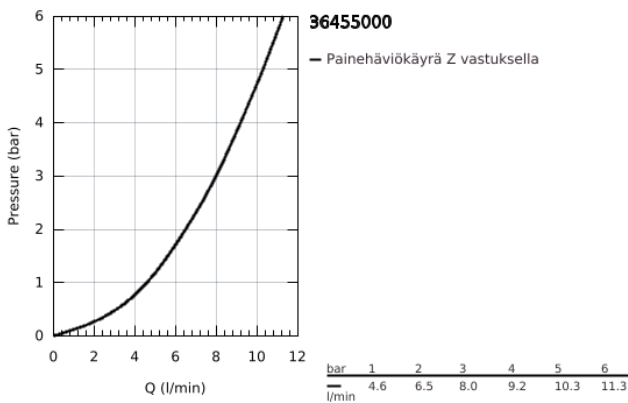

36 455 000 EUROSMART COSMOPOLITAN E SPECIAL KOSKETUSVAPAA TERMOSTAATTISEKOITTAJA LÄMPÖTILANSÄÄDÖLLÄ

TUOTESELOSTE

- Colour: chrome
- Infrapuna-sensori kaksisuuntaiseen monitorointiin, kokoonpanoon ja huoltoon
- 6 V:n litiumparisto CR-P2
- Pariston käyttöikä: noin 7 vuotta (150 käyttökertaa päivässä)
- Automaattinen sulku käden poistuessa tunnustusalueelta (käsi-vartalo tunnustus)
- Kaksi vaihtoehtoista tunnustusasetusta (käsi-käsi tai vartalo-vartalo)
- Ergonominen metallikahva
- GROHE LongLife viimeistely
- maximum flow rate (at 3 bar): 8 l/min
- GROHE CoolTouch
- Sisältää takaiskuventtiilit
- Roskasiivilät
- GROHE SafetyPlus
- Lämpötilanrajoitin kahvassa, säädettävissä 35°C tai 43°C
- Lämpötilanrajoitin
- Kahvan ääriasennossa täysin sekoittamatonta lämmintä tai kylmää vettä legionella-testejä varten
- Kääntyvä juoksuputki
- 187 mm
- Ulottuma 255 mm
- Kääntöalueen rajoitin 130°, voidaan lukita
- with S-unions and with covers
- Eristävä suojalevy
- Monivaiheinen pariston tilan ilmaisin
- 7 esiasetettua ohjelmaa:
- Automaattihuuhtelu
- Lämpödesinfointi
- Puhdistustila
- Lisätoimintoja ja asennuksia kaukosäätimen avulla (36407000)
- CE-merkintä
- Ääniluokka I (merkintä DIN 4109 -hyväksynnästä)