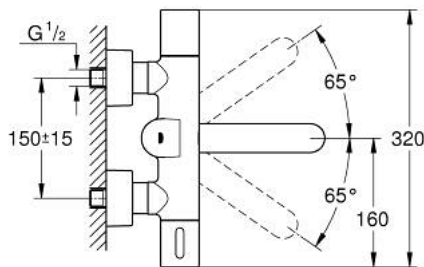

36 455 000 EUROSMART COSMOPOLITAN E SPECIAL KOSKETUSVAPAA TERMOSTAATTISEKOITTAJA LÄMPÖTILANSÄÄDÖLLÄ

TUOTESELOSTE

- Colour: chrome
- Infrapuna-sensori kaksisuuntaiseen monitorointiin, kokoonpanoon ja huoltoon
- 6 V:n litiumparisto CR-P2
- Pariston käyttöikä: noin 7 vuotta (150 käyttökertaa päivässä)
- Automaattinen sulku käden poistuessa tunnustusalueelta (käsi-vartalo tunnustus)
- Kaksi vaihtoehtoista tunnustusasetusta (käsi-käsi tai vartalo-vartalo)
- Ergonominen metallikahva
- GROHE LongLife viimeistely
- maximum flow rate (at 3 bar): 8 l/min
- GROHE CoolTouch
- Sisältää takaiskuventtiilit
- Roskasiivilät
- GROHE SafetyPlus
- Lämpötilanrajoitin kahvassa, säädettävissä 35°C tai 43°C
- Lämpötilanrajoitin
- Kahvan ääriasennossa täysin sekoittamatonta lämmintä tai kylmää vettä legionella-testejä varten
- Kääntyvä juoksuputki
- 187 mm
- Ulottuma 255 mm
- Kääntöalueen rajoitin 130°, voidaan lukita
- with S-unions and with covers
- Eristävä suojalevy
- Monivaiheinen pariston tilan ilmaisin
- 7 esiasetettua ohjelmaa:
- Automaattihuuhtelu
- Lämpödesinfointi
- Puhdistustila
- Lisätoimintoja ja asennuksia kaukosäätimen avulla (36407000)
- CE-merkintä
- Ääniluokka I (merkintä DIN 4109 -hyväksynnästä)