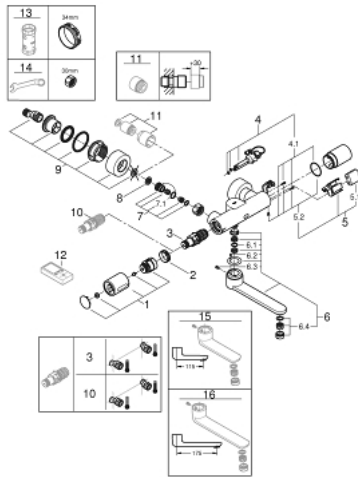

36 455 000 EUROSMART COSMOPOLITAN E SPECIAL KOSKETUSVAPAA TERMOSTAATTISEKOITTAJA LÄMPÖTILANSÄÄDÖLLÄ

VARAOSAT, huhtikuuta 2018 – now

- 1: Lämpötilan säätökahva (Tilausno. 49124000)
- 2: Asennusrenkas (Tilausno. 47743000)
- 3: Thermostatic compact cartridge 1/2" (Tilausno. 47439000)
- 4: Magneettiventtiili (Tilausno. 42424000)
- 4.1: Ruuviseti (Tilausno. 42422000)
- 5: Pariston kotelo (Tilausno. 42425000)
- 5.1: Paristo (Tilausno. 42886000)
- 5.2: Ruuviseti (Tilausno. 42422000)
- 6: Juoksuputki (Tilausno. 42423000)
- 6.1: Tiivisterengas (Tilausno. 0128500M)
- 6.2: Ruuviseti (Tilausno. 46670000)
- 6.3: Laminaariporesuutin (Tilausno. 13960000)
- 7: Yksisuuntaventtiili 1/2" (Tilausno. 48277000)
- 7.1: O-renkas Ø 17 x Ø 2 (Tilausno. 0305500M)
- 8: Roskasiivilä (Tilausno. 0726400M)
- 9: Epäkeskoliitin (Tilausno. 12693000)
- 10: GROHE TurboStat cartridge 1/2" (Tilausno. 47175000)*
- 11: Jatkosarja, 30 mm (Tilausno. 46238000)*
- 12: Kaukosäädin (Tilausno. 36407001)*
- 13: Holkkiavain (Tilausno. 19332000)*
- 14: Erikoiskiristin (Tilausno. 19377000)*
- 15: Juoksuputki (Tilausno. 13378000)*
- 16: Juoksuputki (Tilausno. 13380000)*