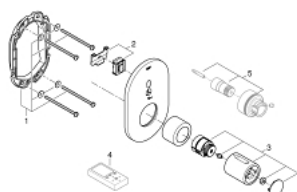

36 456 000 EUROSMART COSMOPOLITAN E SPECIAL INFRAPUNA-SENSORI PIILOASENNETULLE SUIHKUTERMOSTAATILLE

TUOTESELOSTE

- Colour: chrome
- Infrapuna-sensori kaksisuuntaiseen monitorointiin, kokoonpanoon ja huoltoon
- Piiloasennuslaatikolle 36 458 000 ja 36 459 000
- Ergonominen metallikahva
- GROHE LongLife viimeistely
- GROHE SafetyPlus
- Lämpötilanrajoitin kahvassa, säädettävissä 35°C tai 43°C
- Lämpötilanrajoitin
- Kahvan ääriasennossa täysin sekoittamatonta lämmintä tai kylmää vettä legionella-testejä varten
- 7 esiasetettua ohjelmaa:
- Automaattihuuhtelu
- Lämpödesinfointi
- Puhdistustila
- Lisätoimintoja ja asennuksia kaukosäätimen avulla (36407000)
- CE-merkintä
- Ääniluokka I (merkintä DIN 4109 -hyväksynnästä)

36 456 000 EUROSMART COSMOPOLITAN E SPECIAL INFRAPUNA-SENSORI PIILOASENNETULLE SUIHKUTERMOSTAATILLE

VARAOSAT, huhtikuuta 2018 – now

1: Asennuskehys (Tilausno. 42419000)

2: Elektroninen (Tilausno. 42597000)

3: Lämpötilan säätökahva (Tilausno. 49124000)

4: Jatkosarja 27,5 mm (Tilausno. 47780000)*

* Erikoistarvikkeet