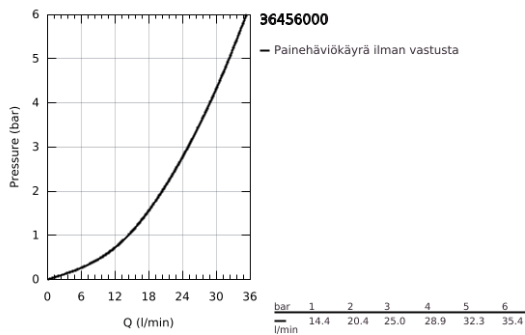

36 456 000 EUROSMART COSMOPOLITAN E SPECIAL INFRAPUNA-SENSORI PIILOASENNETULLE SUIHKUTERMOSTAATILLE

TUOTESELOSTE

- Colour: chrome
- Infrapuna-sensori kaksisuuntaiseen monitorointiin, kokoonpanoon ja huoltoon
- Piiloasennuslaatikolle 36 458 000 ja 36 459 000
- Ergonominen metallikahva
- GROHE LongLife viimeistely
- GROHE SafetyPlus
- Lämpötilanrajoitin kahvassa, säädettävissä 35°C tai 43°C
- Lämpötilanrajoitin
- Kahvan ääriasennossa täysin sekoittamatonta lämmintä tai kylmää vettä legionella-testejä varten
- 7 esiasetettua ohjelmaa:
- Automaattihuuhtelu
- Lämpödesinfointi
- Puhdistustila
- Lisätoimintoja ja asennuksia kaukosäätimen avulla (36407000)
- CE-merkintä
- Ääniluokka I (merkintä DIN 4109 -hyväksynnästä)