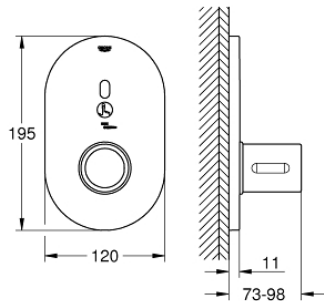

36 456 000 EUROSMART COSMOPOLITAN E SPECIAL INFRAPUNA-SENSORI PIILOASENNETULLE SUIHKUTERMOSTAATILLE

TUOTESELOSTE

- Colour: chrome
- Infrapuna-sensori kaksisuuntaiseen monitorointiin, kokoonpanoon ja huoltoon
- Piiloasennuslaatikolle 36 458 000 ja 36 459 000
- Ergonominen metallikahva
- GROHE LongLife viimeistely
- GROHE SafetyPlus
- Lämpötilanrajoitin kahvassa, säädettävissä 35°C tai 43°C
- Lämpötilanrajoitin
- Kahvan ääriasennossa täysin sekoittamatonta lämmintä tai kylmää vettä legionella-testejä varten
- 7 esiasetettua ohjelmaa:
- Automaattihuuhtelu
- Lämpödesinfointi
- Puhdistustila
- Lisätoimintoja ja asennuksia kaukosäätimen avulla (36407000)
- CE-merkintä
- Ääniluokka I (merkintä DIN 4109 -hyväksynnästä)

3: Lämpötilan säätökahva (Tilausno. 49124000)

4: Jatkosarja 27,5 mm (Tilausno. 47780000)*

* Erikoistarvikkeet