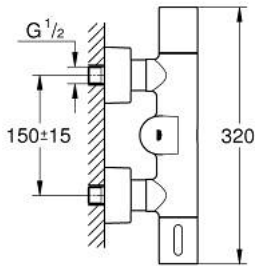

### TUOTESELOSTE

- Colour: chrome
- Infrapuna-sensori kaksisuuntaiseen monitorointiin, kokoonpanoon ja huoltoon
- 6 V:n litiumparisto CR-P2
- Pariston käyttöikä: noin 7 vuotta (150 käyttökertaa päivässä)
- Ergonominen metallikahva
- GROHE LongLife viimeistely
- GROHE CoolTouch
- Sisältää takaiskuventtiilit
- Roskasiivilät
- GROHE SafetyPlus
- Lämpötilanrajoitin kahvassa, säädettävissä 35°C tai 43°C
- Lämpötilanrajoitin
- Kahvan ääriasennossa täysin sekoittamatonta lämmintä tai kylmää vettä legionella-testejä varten
- Suihkuliitäntä 1/2", alapuolella, sisäänrakennettu takaiskuventtiili
- with S-unions and with covers
- Eristävä suojalevy
- Monivaiheinen pariston tilan ilmainen
- 7 esiasetettua ohjelmaa:
- Automaattihuuhtelu
- Lämpödesinfiointi
- Puhdistustila
- Lisätoimintoja ja asennuksia kaukosäätimen avulla (36407000)
- CE-merkintä
- Ääniluokka I (merkintä DIN 4109 -hyväksynnästä)