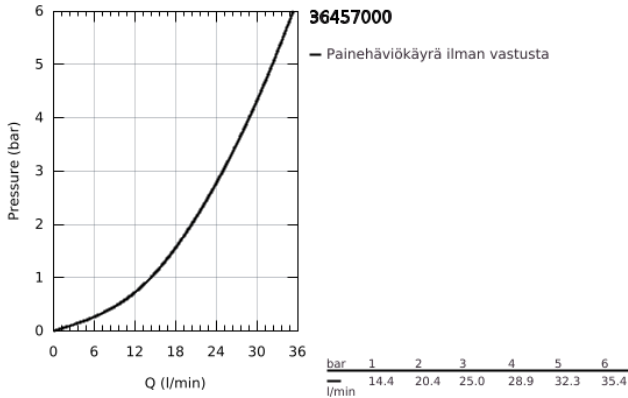

### TUOTESELOSTE

- Colour: chrome
- Infrapuna-sensori kaksisuuntaiseen monitorointiin, kokoonpanoon ja huoltoon
- 6 V:n litiumparisto CR-P2
- Pariston käyttöikä: noin 7 vuotta (150 käyttökertaa päivässä)
- Ergonominen metallikahva
- GROHE LongLife viimeistely
- GROHE CoolTouch
- Sisältää takaiskuventtiilit
- Roskasiivilät
- GROHE SafetyPlus
- Lämpötilanrajoitin kahvassa, säädettävissä 35°C tai 43°C
- Lämpötilanrajoitin
- Kahvan ääriasennossa täysin sekoittamatonta lämmintä tai kylmää vettä legionella-testejä varten
- Suihkuliitäntä 1/2", alapuolella, sisäänrakennettu takaiskuventtiili
- with S-unions and with covers
- Eristävä suojalevy
- Monivaiheinen pariston tilan ilmainen
- 7 esiasetettua ohjelmaa:
- Automaattihuuhtelu
- Lämpödesinfiointi
- Puhdistustila
- Lisätoimintoja ja asennuksia kaukosäätimen avulla (36407000)
- CE-merkintä
- Ääniluokka I (merkintä DIN 4109 -hyväksynnästä)