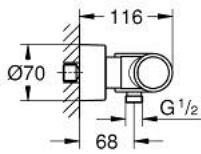

### TUOTESELOSTE

- Colour: chrome
- Infrapuna-sensori kaksisuuntaiseen monitorointiin, kokoonpanoon ja huoltoon
- 6 V:n litiumparisto CR-P2
- Pariston käyttöikä: noin 7 vuotta (150 käyttökertaa päivässä)
- Ergonominen metallikahva
- GROHE LongLife viimeistely
- GROHE CoolTouch
- Sisältää takaiskuventtiilit
- Roskasiivilät
- GROHE SafetyPlus
- Lämpötilanrajoitin kahvassa, säädettävissä 35°C tai 43°C
- Lämpötilanrajoitin
- Kahvan ääriasennossa täysin sekoittamatonta lämmintä tai kylmää vettä legionella-testejä varten
- Suihkuliitäntä 1/2", alapuolella, sisäänrakennettu takaiskuventtiili
- with S-unions and with covers
- Eristävä suojalevy
- Monivaiheinen pariston tilan ilmainen
- 7 esiasetettua ohjelmaa:
- Automaattihuuhtelu
- Lämpödesinfiointi
- Puhdistustila
- Lisätoimintoja ja asennuksia kaukosäätimen avulla (36407000)
- CE-merkintä
- Ääniluokka I (merkintä DIN 4109 -hyväksynnästä)