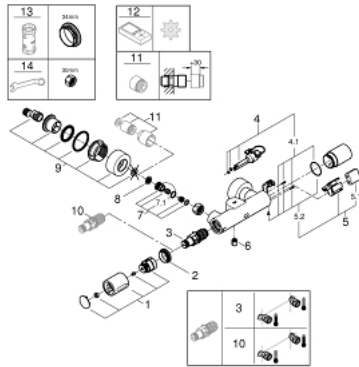

### TUOTESELOSTE

- Colour: chrome
- Infrapuna-sensori kaksisuuntaiseen monitorointiin, kokoonpanoon ja huoltoon
- 6 V:n litiumparisto CR-P2
- Pariston käyttöikä: noin 7 vuotta (150 käyttökertaa päivässä)
- Ergonominen metallikahva
- GROHE LongLife viimeistely
- GROHE CoolTouch
- Sisältää takaiskuventtiilit
- Roskasiivilät
- GROHE SafetyPlus
- Lämpötilanrajoitin kahvassa, säädettävissä 35°C tai 43°C
- Lämpötilanrajoitin
- Kahvan ääriasennossa täysin sekoittamatonta lämmintä tai kylmää vettä legionella-testejä varten
- Suihkuliitäntä 1/2", alapuolella, sisäänrakennettu takaiskuventtiili
- with S-unions and with covers
- Eristävä suojalevy
- Monivaiheinen pariston tilan ilmainen
- 7 esiasetettua ohjelmaa:
- Automaattihuuhtelu
- Lämpödesinfiointi
- Puhdistustila
- Lisätoimintoja ja asennuksia kaukosäätimen avulla (36407000)
- CE-merkintä
- Ääniluokka I (merkintä DIN 4109 -hyväksynnästä)

### VARAOSAT, huhtikuuta 2018 – now

- 1: Lämpötilan säätökahva (Tilausno. 49124000)
  - 2: Asennusrenkas (Tilausno. 47743000)
  - 3: Thermostatic compact cartridge 1/2" (Tilausno. 47439000)
  - 4: Magneettiventtiili (Tilausno. 42424000)
  - 4.1: Ruuviseti (Tilausno. 42422000)
  - 5: Pariston kotelo (Tilausno. 42425000)
  - 5.1: Paristo (Tilausno. 42886000)
  - 5.2: Ruuviseti (Tilausno. 42422000)
  - 6: Yksisuuntaventtiili 1/2" (Tilausno. 08565000)
  - 7: Yksisuuntaventtiili 1/2" (Tilausno. 48277000)
  - 7.1: O-renkas Ø 17 x Ø 2 (Tilausno. 0305500M)
  - 8: Roskasiivilä (Tilausno. 0726400M)
  - 9: Epäkeskoliitin (Tilausno. 12693000)
  - 10: GROHE TurboStat cartridge 1/2" (Tilausno. 47175000)\*
  - 11: Jatkosarja, 30 mm (Tilausno. 46238000)\*
  - 12: Kaukosäädin (Tilausno. 36407001)\*
  - 13: Holkkiavain (Tilausno. 19332000)\*
  - 14: Erikoiskiristin (Tilausno. 19377000)\*
- \* Erikoistarvikkeet