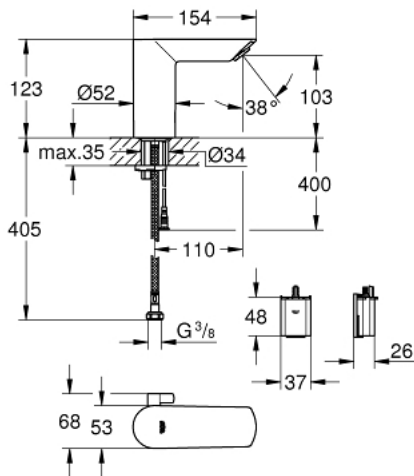

### TUOTESELOSTE

- Colour: chrome
- Infrapuna-sensori kaksisuuntaiseen monitorointiin, kokoonpanoon ja huoltoon
- 6 V:n litiumparisto CR-P2
- Pariston käyttöikä: noin 7 vuotta (150 käyttökertaa päivässä)
- GROHE LongLife viimeistely
- GROHE EcoJoy - puresuutin 5.7l/min
- eristetyt lyijy- ja nikkelivapaat vesireitit
- Runko valmistettu polymeerikompositista
- Joustavat liitosletkut
- Sisältää takaiskuventtiilit
- Roskasiivilät
- Integroitu solenoidiventtiili
- Ulkoinen paristo
- Pika-asennusjärjestelmä
- Monivaiheinen pariston tilan ilmaisin
- 7 esiasetettua ohjelmaa:
- Automaattihuuhdelu
- Lämpödesinfointi
- Puhdistustila
- Lisätoimintoja ja asennuksia kaukosäätimen avulla (36407000)
- CE-merkintä
- Ääniluokka I (merkintä DIN 4109 -hyväksynnästä)
- suojaustyyppi hana IP 59