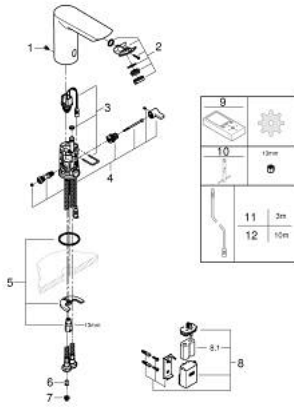

36 465 000 BAU COSMOPOLITAN E KOSKETUSVAPAA PESUALLASHANA SEKOITTIMELLA JA LÄMPÖTILANRAJOITTIMELLA

VARAOSAT, huhtikuuta 2023 – now

1. 1: Ruuvit (Tilausno. 4283100M)
  2. 2: Poresuutin (Tilausno. 42582000)
  3. 3: Magneettiventtiili (Tilausno. 42479000)
  4. 4: Sekoittimen kara ja vipu (Tilausno. 42581000)
  5. 5: Shank fastening assembly (Tilausno. 46249000)
  6. 6: Yksisuuntaventtiili ½" (Tilausno. 4257200M)
  7. 7: Filter (Tilausno. 4241300M)
  8. 8: Pariston kotelo (Tilausno. 42393000)
  - 8.1: Paristo (Tilausno. 42886000)
  10. 9: Kaukosäädin (Tilausno. 36407001)*
  11. 10: Asennustyökalu (Tilausno. 19017000)*
  12. 11: Virtajatkajohto (Tilausno. 36340000)*
  13. 12: Virtajatkajohto (Tilausno. 36341000)*
2. Erikoistarvikkeet