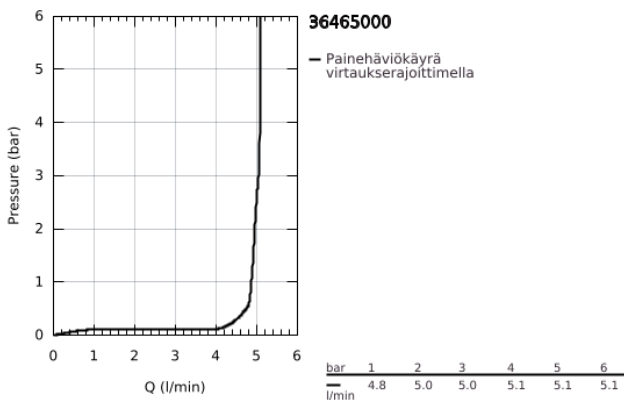

### TUOTESELOSTE

- Colour: chrome
- Infrapuna-sensori kaksisuuntaiseen monitorointiin, kokoonpanoon ja huoltoon
- 6 V:n litiumparisto CR-P2
- Pariston käyttöikä: noin 7 vuotta (150 käyttökertaa päivässä)
- GROHE LongLife viimeistely
- GROHE EcoJoy - puresuutin 5.7l/min
- eristetyt lyijy- ja nikkelivapaat vesireitit
- Runko valmistettu polymeerikompositista
- Joustavat liitosletkut
- Sisältää takaiskuventtiilit
- Roskasiivilät
- Integroitu solenoidiventtiili
- Ulkoinen paristo
- Pika-asennusjärjestelmä
- Monivaiheinen pariston tilan ilmaisin
- 7 esiasetettua ohjelmaa:
- Automaattihuuhdelu
- Lämpödesinfointi
- Puhdistustila
- Lisätoimintoja ja asennuksia kaukosäätimen avulla (36407000)
- CE-merkintä
- Ääniluokka I (merkintä DIN 4109 -hyväksynnästä)
- suojaustyyppi hana IP 59