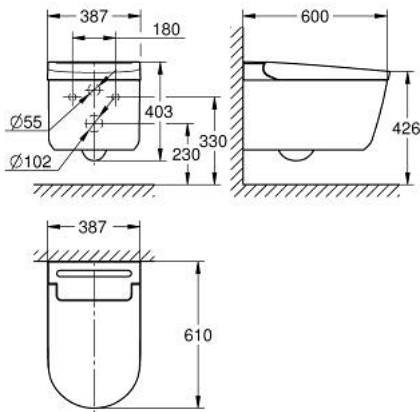

## 36 507 SH0 **SENSIA PESEVÄ WC-ISTUIN**

### TUOTESELOSTE

- Colour: Valkoinen
- GROHE Hygiene Clean :antibakteerinen HyperClean -pinnoite (SIAA Kokin Japanilaisten standardien mukainen) ja tarttumaton AquaCeramic -pinnoite
- GROHE power flush WC -huuhtelu GROHE Triple Vortex huuhteluteknologialla
- GROHE Skin Clean:
- 2 erillistä säädettävää suihkuvartta (etusuihku ja takasuihku)
- Erillinen vesireitti naisten suihkulle
- Oscillating -suihku (automaattisesti eteen- ja taaksepäin liikkuva suihku)
- Säädettävä intensiteetti
- Automaattinen suihkupäiden puhdistus ennen käyttöä ja käytön jälkeen
- Integroitu lämmitin tarjoaa rajattomasti lämmintä vettä
- Säädettävä lämpötila
- Lisätoiminnot:
- Kalkinpoistotoiminto
- PP WC seat and lid with soft close function
- Virtakytkin
- Piiloitetut vesi- ja virtaliitännät
- Kaukosäädin
- Sisältää:
- Äänenvaimenninlevy, asennustarvikkeet ja tiivisteet
- Manuaalinen kaukosäädin seinätelineellä
- Vesiliitännäsetti piilotetulle säiliölle
- Suutinsuoja
- Kaapeli järjestelmän pistokkeella
- Paine 0.05 - 1 MPa (0.5 - 10 bar)
- Nimellisjännite 220-240 V AC
- Päätaajuus 50-60 Hz
- Suojaustyyppi IPX4
- EN 1717 yhteenmukainen
- CE-merkintä