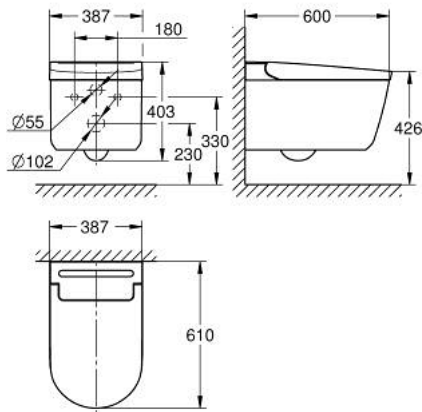

## 36 508 SH0 GROHE SENSIA PRO PESEVÄ WC-ISTUIN

### TUOTESELOSTE (1/2)

- Colour: Valkoinen
- GROHE Hygiene Clean :antibakteerinen HyperClean -pinnoite (SIAA Kokin Japanilaisten standardien mukainen) ja tarttumaton AquaCeramic -pinnoite
- GROHE power flush WC -huuhtelu GROHE Triple Vortex huuhteluteknologialla
- GROHE Skin Clean:
- 2 erillistä säädettävää suihkuvartta (etusuihku ja takasuihku)
- Erillinen vesireitti naisten suihkulle
- Oscillating -suihku (automaattisesti eteen- ja taaksepäin liikkuva suihku)
- Säädettävä intensiteetti
- Automaattinen suihkupäiden puhdistus ennen käyttöä ja käytön jälkeen
- Integroitu lämmitin tarjoaa rajattomasti lämmintä vettä
- Säädettävä lämpötila
- Lisätoiminnot:
- Kuivaaja lämpötilansäädöllä
- Kalkinpoistotoiminto
- PP WC seat and lid with automatic opening/close function
- pyro electric sensor for user detection
- Virtakytkin
- Yövalo WC-kulhossa
- Piiloitetut vesi- ja virtaliitännät
- Kaukosäädin
- Sisältää:
- Äänenvaimenninlevy, asennustarvikkeet ja tiivisteet
- Manuaalinen kaukosäädin seinätelineellä
- Vesiliitännäsetti piilotetulle säiliölle
- Suutinsuoja
- Kaapeli järjestelmän pistokkeella
- Paine 0.05 - 1 MPa (0.5 - 10 bar)
- Nimellisjännite 220-240 V AC
- Päätaajuus 50-60 Hz
- Suojaustyyppi IPX4