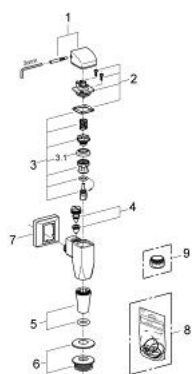

37 023 000 URINAALIN HUUHTELULAITE

TUOTESELOSTE

- Colour: chrome
- DN 15
- pinta-asennusosa
- käyttökahvan ja liitoskappaleen kanssa
- käytettävissä vähintään 0,5 baarin paineella
- Astianpesukoneventtiili (APK-venttiili)
- säädettävä huuhteluvirtaama
- huuhteluveden määrän säätö 2,0 - 6,0 l
- messinki
- kiinnipainettava peitelaippa
- ilman huuhteluputkea
- liitäntä
- äänitasoluokka II
- yhdessä huuhteluputken ja äänenvaimennuksen kanssa
- GROHE LongLife viimeistely

37 023 000 URINAALIN HUUHTELULAITE

VARAOSAT, marraskuuta 2006 – now

- 1: Vipukansi (Tilausnro. 43052000)
 - 2: Kansi (Tilausnro. 43102000)
 - 3: Mäntä (Tilausnro. 43450000)
 - 3.1: Muhvi (Tilausnro. 4376500M)
 - 4: Tulovirtauksen katkaisin (Tilausnro. 43393000)
 - 5: Mutteri (Tilausnro. 43304000)
 - 6: Urinaalin sovitin (Tilausnro. 43818000)
 - 7: Täyttöputki (Tilausnro. 43226000)
 - 8: Set of seals (Tilausnro. 43715000)*
 - 9: Kiinnitysmutteri (Tilausnro. 43310000)*
- * Erikoistarvikkeet