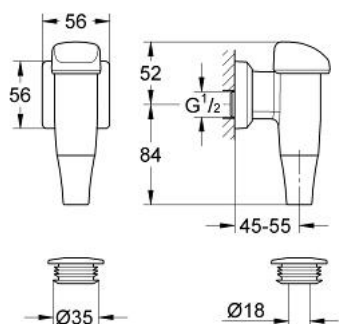

37 023 000 URINAALIN HUUHTELULAITE

TUOTESELOSTE

- Colour: chrome
- DN 15
- pinta-asennusosa
- käyttökahvan ja liitoskappaleen kanssa
- käytettävissä vähintään 0,5 baarin paineella
- Astianpesukoneventtiili (APK-venttiili)
- säädettävä huuhteluvirtaama
- huuhteluveden määrän säätö 2,0 - 6,0 l
- messinki
- kiinnipainettava peitelaippa
- ilman huuhteluputkea
- liitäntä
- äänitasoluokka II
- yhdessä huuhteluputken ja äänenvaimennuksen kanssa
- GROHE LongLife viimeistely

37 023 000 URINAALIN HUUHTELULAITE

VARAOSAT, marraskuuta 2006 – now

- 1: Vipukansi (Tilausnro. 43052000)
 - 2: Kansi (Tilausnro. 43102000)
 - 3: Mäntä (Tilausnro. 43450000)
 - 3.1: Muhvi (Tilausnro. 4376500M)
 - 4: Tulovirtauksen katkaisin (Tilausnro. 43393000)
 - 5: Mutteri (Tilausnro. 43304000)
 - 6: Urinaalin sovitin (Tilausnro. 43818000)
 - 7: Täyttöputki (Tilausnro. 43226000)
 - 8: Set of seals (Tilausnro. 43715000)*
 - 9: Kiinnitysmutteri (Tilausnro. 43310000)*
- * Erikoistarvikkeet