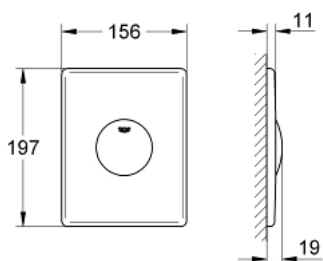

37 547 000 **SKATE <P>HUUHTELUPAINIKE</P>**

TUOTESELOSTE

- Colour: chrome
- pystyasennukseen
- 156 x 197 mm
- manual activation
- materiaali: ABS
- GROHE LongLife viimeistely

37 547 000 **SKATE <P>HUUHTELUPAINIKE</P>**