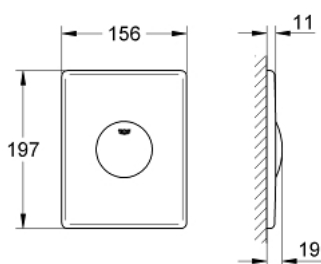

37 547 P00 SKATE <P>HUUHTELUPAINIKE</P>

TUOTESELOSTE

- Colour: matt chrome
- pystyasennukseen
- 156 x 197 mm
- manual activation
- käyttö painokytimen avulla
- GROHE LongLife -viimeistely

37 547 P00 SKATE <P>HUUHTELUPAINIKE</P>