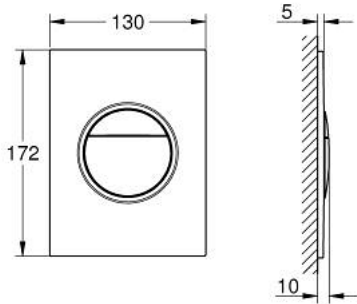

37 601 A00 **NOVA COSMOPOLITAN S <P>HUUHTELUPAINIKE</P>**

**TUOTESELOSTE**

- Colour: Hard Graphite
- Kaksoishuuhtelu tai start/stop-käyttö
- Sopii pneumaattisen purkausventtiin AV1 kanssa
- GD 2 säiliö
- Vaaka- tai pystyasennus
- 130 x 172 mm
- materiaali: ABS
- GROHE LongLife -viimeistely
- GROHE EcoJoy-tekniologia pienempään vedenkulutukseen ja täydelliseen suihkuun
- magneettipidikkeellä varustettu upotuslevy ja kiinnityskannattimet sisältyvät toimitukseen.
- yhteensopiva Rapid SLX:n kanssa
- käytettäväksi Rapid SL ja Uniset GD 2 -vesisäiliön kanssa, tilaa akseli 40 911 000 (myydään erikseen).
- for use with Rapid SL and Uniset 0.82 m installation height please order shaft 40 950 000 (sold separately)