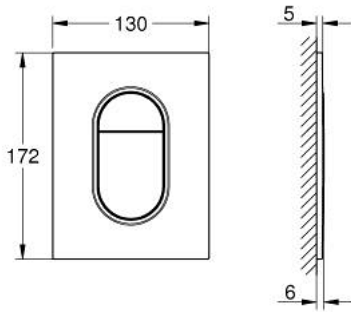

37 624 A00 ARENA COSMOPOLITAN S <P>HUUHTELUPAINIKE</P>

TUOTESELOSTE

- Colour: Hard Graphite
- Kaksoishuuhtelu tai start/stop-käyttö
- Sopii pneumaattisen purkausventtiin AV1 kanssa
- GD 2 säiliö
- pysty- tai vaaka-asennus
- 130 x 172 mm
- materiaali: ABS
- GROHE LongLife -viimeistely
- GROHE EcoJoy-teknologia pienempään vedenkulutukseen ja täydelliseen suihkuun
- magneettipidikkeellä varustettu upotuslevy ja kiinnityskannattimet sisältyvät toimitukseen.
- yhteensopiva Rapid SLX:n kanssa
- käytettäväksi Rapid SL ja Uniset GD 2 -vesisäiliön kanssa, tilaa akseli 40 911 000 (myydään erikseen).
- for use with Rapid SL and Uniset 0.82 m installation height please order shaft 40 950 000 (sold separately)