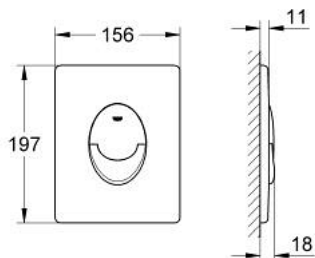

38 505 000 **SKATE AIR <P>HUUHTELUPAINIKE</P>**

**TUOTESELOSTE**

- Colour: chrome
- Kaksoishuuhtelu tai start/stop-käyttö
- Sopii pneumaattisen purkausventtiilin AV1 kanssa
- pystyasennukseen
- 156 x 197 mm
- materiaali: ABS
- GROHE LongLife viimeistely
- GROHE EcoJoy-teknologia pienempään vedenkulutukseen ja täydelliseen suihkuun
- yhdistettäväksi Rapid SL ja Uniset GD 2 -vesisäiliön kanssa.
- for use with Rapid SLX please order shaft 66 791 000 (sold separately)

38 505 000 **SKATE AIR <P>HUUHTELUPAINIKE</P>**

**VARAOSAT**, maaliskuuta 2013 – now

1: Ruuvi (Tilausno. 6636200M)

2: Asennuskehys (Tilausno. 43207000)

3: Kiinnityssetti (Tilausno. 4308500M)\*

4: Kiinnityssetti (Tilausno. 4215800M)\*