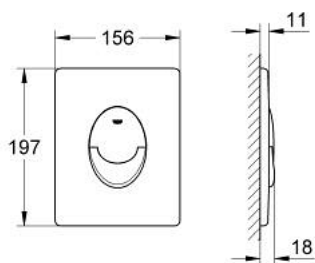

38 505 KF0 **SKATE AIR <P>HUUHTELUPAINIKE</P>**

**TUOTESELOSTE**

- Colour: phantom black
- Kaksoishuuhtelu tai start/stop-käyttö
- pneumaattista poistoventtiiliä varten
- pystyasennukseen
- 156 x 197 mm
- materiaali: ABS
- GROHE EcoJoy-teknologia pienempään vedenkulutukseen ja täydelliseen suihkuun
- yhdistettäväksi Rapid SL ja Uniset GD 2 -vesisäiliön kanssa.
- for use with Rapid SLX please order shaft 66 791 000 (sold separately)