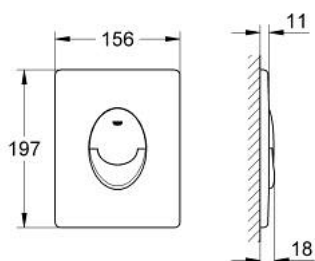

### TUOTESELOSTE

- Colour: glossy black
- Kaksoishuuhtelu tai start/stop-käyttö
- Sopii pneumaattisen purkausventtiilin AV1 kanssa
- pystyasennukseen
- 156 x 197 mm
- materiaali: ABS
- GROHE LongLife -viimeistely
- GROHE EcoJoy-teknologia pienempään vedenkulutukseen ja täydelliseen suihkuun
- yhdistettäväksi Rapid SL ja Uniset GD 2 -vesisäiliön kanssa.
- for use with Rapid SLX please order shaft 66 791 000 (sold separately)