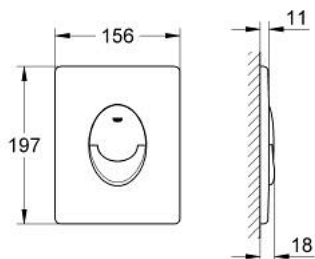

### TUOTESELOSTE

- Colour: Valkoinen
- Kaksoishuuhtelu tai start/stop-käyttö
- Sopii pneumaattisen purkausventtiilin AV1 kanssa
- pystyasennukseen
- 156 x 197 mm
- materiaali: ABS
- GROHE LongLife -viimeistely
- anti-bacterial finish for increased hygiene
- yhdistettäväksi Rapid SL ja Uniset GD 2 -vesisäiliön kanssa.
- for use with Rapid SLX please order shaft 66 791 000 (sold separately)