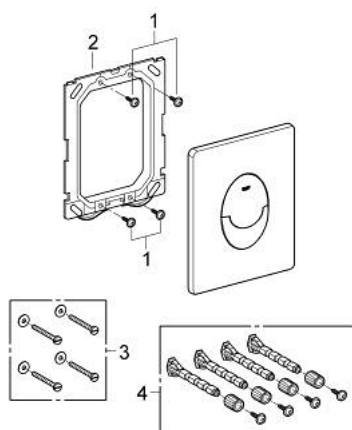

38 505 SHH **SKATE AIR** <P>HUUHTELUPAINIKE</P>

VARAOSAT, toukokuuta 2023 – now

1: Ruuvi (Tilausno. 6636200M)

2: Asennuskehys (Tilausno. 43207000)

3: Kiinnityssetti (Tilausno. 4308500M)*

4: Kiinnityssetti (Tilausno. 4215800M)*

* Erikoistarvikkeet