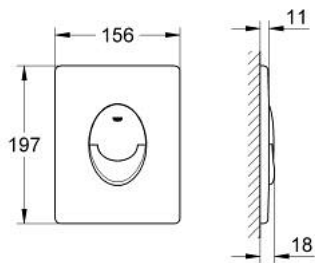

38 505 SP0 SKATE AIR <P>HUUHTELUPAINIKE</P>

TUOTESELOSTE

- Kaksoishuuhtelu tai start/stop-käyttö
- pneumaattista poistoventtiiliä varten
- pystyasennukseen
- 156 x 197 mm
- materiaali: ABS
- GROHE LongLife -viimeistely
- GROHE EcoJoy-teknologia pienempään vedenkulutukseen ja täydelliseen suihkuun
- yhdistettäväksi Rapid SL ja Uniset GD 2 -vesisäiliön kanssa.
- for use with Rapid SLX please order shaft 66 791 000 (sold separately)

38 505 SP0 SKATE AIR <P>HUUHTELUPAINIKE</P>

VARAOSAT, kesäkuuta 2003 – now

1: Ruuvi (Tilausno. 6636200M)

2: Asennuskehys (Tilausno. 43207000)

3: Kiinnityssetti (Tilausno. 4308500M)*

* Erikoistarvikkeet