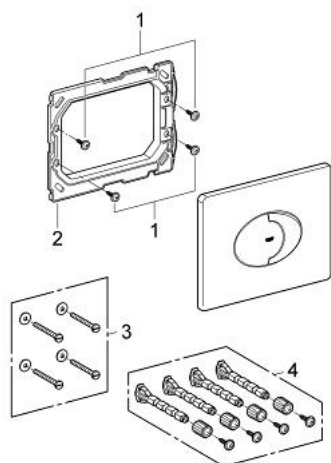

38 506 000 **SKATE AIR <P>HUUHTELUPAINIKE</P>**

VARAOSAT, huhtikuuta 2013 – now

1: Ruuvi (Tilausno. 6636200M)

2: Asennuskehys (Tilausno. 43207000)

3: Kiinnityssetti (Tilausno. 4308500M)*

4: Kiinnityssetti (Tilausno. 4215800M)*

* Erikoistarvikkeet