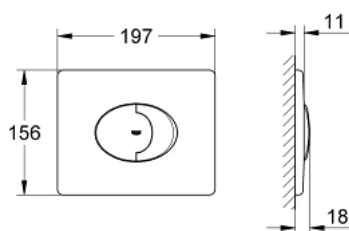

### TUOTESELOSTE

- Colour: matt chrome
- Kaksoishuuhtelu tai start/stop-käyttö
- vaakasuora asennus
- Sopii pneumaattisen purkausventtiilin AV1 kanssa
- 156 x 197 mm
- materiaali: ABS
- GROHE LongLife -viimeistely
- yhdistettäväksi Rapid SL ja Uniset GD 2 -vesisäiliön kanssa.
- for use with Rapid SLX please order shaft 66 791 000 (sold separately)