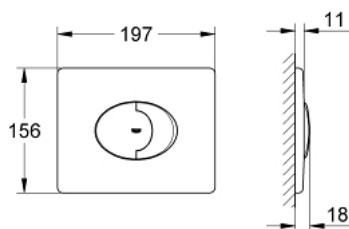

38 506 SH0 **SKATE AIR <P>HUUHTELUPAINIKE</P>**

TUOTESELOSTE

- Colour: Valkoinen
- Kaksoishuuhtelu tai start/stop-käyttö
- Sopii pneumaattisen purkausventtiilin AV1 kanssa
- vaakasuora asennus
- materiaali: ABS
- 156 x 197 mm
- GROHE EcoJoy-teknologia pienempään vedenkulutukseen ja täydelliseen suihkuun
- yhdistettäväksi Rapid SL ja Uniset GD 2 -vesisäiliön kanssa.
- for use with Rapid SLX please order shaft 66 791 000 (sold separately)

38 506 SH0 SKATE AIR <P>HUUHTELUPAINIKE</P>

VARAOSAT, huhtikuuta 2013 – now

1: Ruuvi (Tilausno. 6636200M)

2: Asennuskehys (Tilausno. 43207000)

3: Kiinnityssetti (Tilausno. 4308500M)*

4: Kiinnityssetti (Tilausno. 4215800M)*