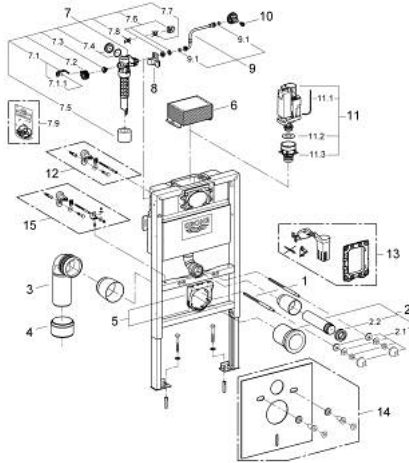

38 526 000 **RAPID SL SEINÄ-WC:LLE, ASENNUSKORKEUS 0,82 M**

VARAOSAT, joulukuuta 2012 – now

- 1: Kierrepultti (Tilausno. 4276400M)
- 2: WC:n tulo- ja poistoputket (Tilausno. 37311K00)
  - 2.1: Altaan kiinnike (Tilausno. 43511SH0)
  - 2.2: liitin (Tilausno. 37119000)
- 3: PP-poistolitöntämutka DN 90 (Tilausno. 42327000)
- 4: Kavennuskappale (Tilausno. 42242000)
- 5: Tuki poistoputken mutkaan (Tilausno. 42243000)
- 6: Tarkastuskuilu huuhtelusäiliöön (Tilausno. 42326000)
- 7: Uimuriventtiili (Tilausno. 37095000)
  - 7.1: Kahva (Tilausno. 43734000)
    - 7.1.1: Seal (Tilausno. 4377000M)
  - 7.2: Valve head (Tilausno. 43536000)
  - 7.3: Täyttöventtiili (Tilausno. 43758000)
  - 7.4: Ruuvinkanta (Tilausno. 43735000)
  - 7.5: Venttiilin uimuri, 5 kpl (Tilausno. 4379100M)
  - 7.6: Set of seals (Tilausno. 43722000)*
- 8: kannatin (Tilausno. 42195000)
- 9: Ylivirtausmuhvi (Tilausno. 43325000)
  - 9.1: Tiivisterengas (Tilausno. 0319100M)
- 10: Akseli (Tilausno. 42385000)
- 11: AV1 täydellinen (Tilausno. 42314000)
  - 11.1: Paineilmaletku (Tilausno. 42319000)
  - 11.2: Seal (Tilausno. 42310000)
  - 11.3: Venttiilin istukka malliin GD2 (Tilausno. 42315000)
- 12: Rapid SL/SLX yläkiinnikepari (Tilausno. 3855800M)*
- 13: Muunnossarja (Tilausno. 38796000)*
- 14: Meluntorjuntavarusteet (Tilausno. 37131000)*
- 15: Rapid SL -asennuskulma (Tilausno. 38733000)*

*Erikoistarvikkeet