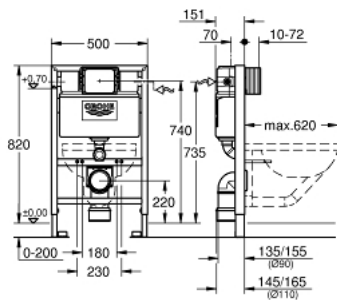

38 526 000 RAPID SL SEINÄ-WC:LLE, ASENNUSKORKEUS 0,82 M

TUOTESELOSTE

- WC:n huuhtelusäiliön (6-9 l) kanssa
- Asennetavissa joko kantavaan massiiviseinään tai kevytrakenteiseen seinään
- Teräskehikko, pulverimaalattu, itsekantava
- Kuivasuojaukselle, täysin esiasennettu
- Kiinteät liitoskohdat
- Pikasäätö, lukittava
- Kiinnitystarvikkeet
- TÜV-testattu
- 2 WC-istuimen kiinnityspulttia
- Keraaminen kiinnitys
- Ruuvien etäisyys 180/230 mm
- PP-viemärimutka Ø 90 mm
- Syvyys säädettävissä
- Kavennuskappale Ø 90/110 mm
- Tulo- ja poistoputket
- 6-9 l huuhtelusäiliö seuraavilla ominaisuuksilla:
 - Paineilmalla toimivan poistoventtiilin 3 toimintatapaa: kaksoishuuhtelu tai aloita/lopeta tai keskeytymätön
 - Käyttö edestä tai päältä
 - Tulovesi vasemmalta/oikealta tai takaa
 - Äänitasoluokka I
 - Kondenssivesieristetty
 - ½" veden tuloliitäntä mukaan lukien integroitu kulmaventtiili ja paikalleen työnnettävä joustava letkuliitos
 - Lyhennettävä tarkastuskuilu mukaan lukien suojaus rakennusvaiheen ajaksi
- Seinäasennusta varten tilattava seinäkiinnikkeet 38 558 00M (myydään erikseen)
- Pienten huuhtelupainikkeiden asennukseen tilattava tarkistusluukku 40 950 000 (myydään erikseen)