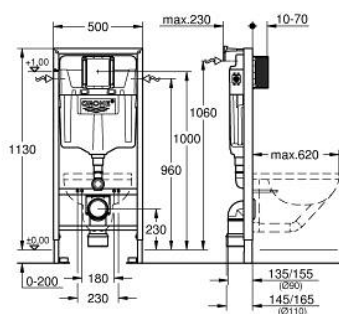

38 536 001 RAPID SL 2-IN-1 -SETTI WC:HEN, KORKEUS 1,13 M

TUOTESELOSTE

- WC:n huuhtelusäiliö, 6 - 9 l (GD 2)
- Sisältää:
 - Rapid SL WC:hen (38 528 001)
 - kiinnitysosa (38 558 00M)
- pienten uppoasennuslevyjen asennusta varten on tilattava tarkistusakseli 40 911 000 (myydään erikseen).

38 536 001 RAPID SL 2-IN-1 -SETTI WC:HEN, KORKEUS 1,13 M

VARAOSAT, syyskuuta 2021 – now

- 1: Kierrepultti (Tilausno. 4276400M)
- 2: WC:n tulo- ja poistoputket (Tilausno. 37311K00)
 - 2.1: Altaan kiinnike (Tilausno. 43511SH0)
 - 2.2: liitin (Tilausno. 37119000)
- 3: PP-poistoliitäntämutka DN 90 (Tilausno. 42327000)
- 4: Kavennuskappale (Tilausno. 42242000)
- 5: Tuki poistoputken mutkaan (Tilausno. 42243000)
- 6: Tarkastuskuilu (Tilausno. 66791000)
- 7: Uimuriventtiili (Tilausno. 37095000)
 - 7.1: Kahva (Tilausno. 43734000)
 - 7.1.1: Seal (Tilausno. 4377000M)
 - 7.2: Valve head (Tilausno. 43536000)
 - 7.3: Täyttöventtiili (Tilausno. 43758000)
 - 7.4: Ruuvinkanta (Tilausno. 43735000)
 - 7.5: Venttiilin uimuri, 5 kpl (Tilausno. 4379100M)
 - 7.6: Set of seals (Tilausno. 43722000)*
- 8: kannatin (Tilausno. 42246000)
- 9: Putki (Tilausno. 42233000)
 - 9.1: Tiivisterengas (Tilausno. 0319100M)
- 10: Dual Flush huuhteluventtiili AV1 (Tilausno. 42320000)
 - 10.1: Ylivirtausputken jatke (Tilausno. 42313000)
 - 10.2: Paineilmaletku (Tilausno. 42319000)
 - 10.3: Seal (Tilausno. 42310000)
- 11: Venttiilin istukka malliin GD2 (Tilausno. 42315000)
- 12: Rapid SL/SLX yläkiinnikepari (Tilausno. 3855800M)
- 13: Water connection (Tilausno. 48561000)
- 14: Retrofit kit for shower toilets Sensia Arena and Sensia Pro (Tilausno. 40899000)*
- 15: Meluntorjuntavarusteet (Tilausno. 37131000)*
- 16: Xtra wall brackets, flexible placing (Tilausno. 38733000)*
- 17: Jatkokappale (Tilausno. 38629000)*
- 18: Tarvike (Tilausno. 38779000)*
- 19: 4,5 l:n sovitin malliin GD2 (Tilausno. 42333000)*
- 20: Muunnossarja (Tilausno. 38796000)*