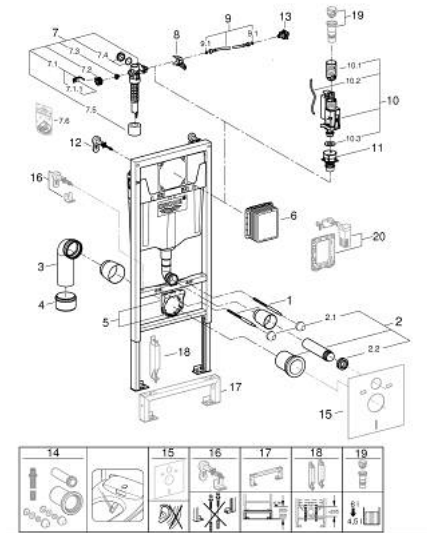

38 536 001 RAPID SL 2-IN-1 -SETTI WC:HEN, KORKEUS 1,13 M

TUOTESELOSTE

- WC:n huuhtelusäiliö, 6 - 9 l (GD 2)
- Sisältää:
 - Rapid SL WC:hen (38 528 001)
 - kiinnitysosa (38 558 00M)
- pienten uppoasennuslevyjen asennusta varten on tilattava tarkistusakseli 40 911 000 (myydään erikseen).

38 536 001 RAPID SL 2-IN-1 -SETTI WC:HEN, KORKEUS 1,13 M

VARAOSAT, syyskuuta 2021 – now

- 1: Kierrepultti (Tilausno. 4276400M)
- 2: WC:n tulo- ja poistoputket (Tilausno. 37311K00)
 - 2.1: Altaan kiinnike (Tilausno. 43511SH0)
 - 2.2: liitin (Tilausno. 37119000)
- 3: PP-poistoliitäntämutka DN 90 (Tilausno. 42327000)
- 4: Kavennuskappale (Tilausno. 42242000)
- 5: Tuki poistoputken mutkaan (Tilausno. 42243000)
- 6: Tarkastuskuilu (Tilausno. 66791000)
- 7: Uimuriventtiili (Tilausno. 37095000)
 - 7.1: Kahva (Tilausno. 43734000)
 - 7.1.1: Seal (Tilausno. 4377000M)
 - 7.2: Valve head (Tilausno. 43536000)
 - 7.3: Täyttöventtiili (Tilausno. 43758000)
 - 7.4: Ruuvinkanta (Tilausno. 43735000)
 - 7.5: Venttiilin uimuri, 5 kpl (Tilausno. 4379100M)
 - 7.6: Set of seals (Tilausno. 43722000)*
- 8: kannatin (Tilausno. 42246000)
- 9: Putki (Tilausno. 42233000)
 - 9.1: Tiivisterengas (Tilausno. 0319100M)
- 10: Dual Flush huuhteluventtiili AV1 (Tilausno. 42320000)
 - 10.1: Ylivirtausputken jatke (Tilausno. 42313000)
 - 10.2: Paineilmaletku (Tilausno. 42319000)
 - 10.3: Seal (Tilausno. 42310000)
- 11: Venttiilin istukka malliin GD2 (Tilausno. 42315000)
- 12: Rapid SL/SLX yläkiinnikepari (Tilausno. 3855800M)
- 13: Water connection (Tilausno. 48561000)
- 14: Retrofit kit for shower toilets Sensia Arena and Sensia Pro (Tilausno. 40899000)*
- 15: Meluntorjuntavarusteet (Tilausno. 37131000)*
- 16: Xtra wall brackets, flexible placing (Tilausno. 38733000)*
- 17: Jatkokappale (Tilausno. 38629000)*
- 18: Tarvike (Tilausno. 38779000)*
- 19: 4,5 l:n sovitin malliin GD2 (Tilausno. 42333000)*
- 20: Muunnossarja (Tilausno. 38796000)*