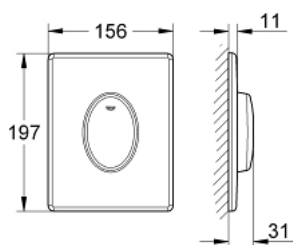

38 564 000 **SKATE AIR <P>HUUHTELUPAINIKE</P>**

TUOTESELOSTE

- Colour: chrome
- yksittäisen huuhtelun käyttöön
- pneumaattista poistoventtiiliä varten
- pystyasennukseen
- 156 x 197 mm
- materiaali: ABS
- GROHE LongLife viimeistely
- GROHE EcoJoy-teknologia pienempään vedenkulutukseen ja täydelliseen suihkuun