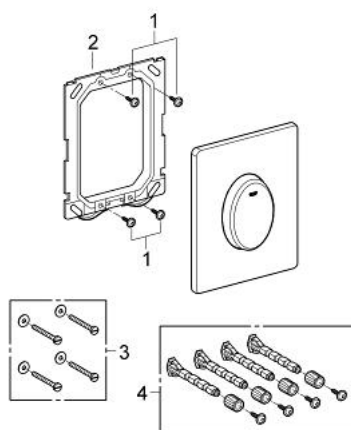

38 564 000 **SKATE AIR <P>HUUHTELUPAINIKE</P>**

TUOTESELOSTE

- Colour: chrome
- yksittäisen huuhtelun käyttöön
- pneumaattista poistoventtiiliä varten
- pystyasennukseen
- 156 x 197 mm
- materiaali: ABS
- GROHE LongLife viimeistely
- GROHE EcoJoy-teknologia pienempään vedenkulutukseen ja täydelliseen suihkuun

38 564 000 **SKATE AIR <P>HUUHTELUPAINIKE</P>**

VARAOSAT, huhtikuuta 2013 – now

1: Ruuvi (Tilausno. 6636200M)

2: Asennuskehys (Tilausno. 43207000)

3: Kiinnityssetti (Tilausno. 4308500M)*

4: Kiinnityssetti (Tilausno. 4215800M)*