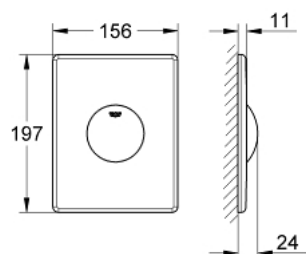

38 573 000 **SKATE <P>HUUHTELUPAINIKE</P>**

TUOTESELOSTE

- Colour: chrome
- yksittäisen huuhtelun käyttöön
- pneumaattista poistiventtiiliä varten
- Vaaka- tai pystyasennus
- 156 x 197 mm
- materiaali: ABS
- GROHE LongLife viimeistely
- GROHE EcoJoy-teknologia pienempään vedenkulutukseen ja täydelliseen suihkuun

38 573 000 **SKATE <P>HUUHTELUPAINIKE</P>**

VARAOSAT, huhtikuuta 2013 – now

1: Ruuvi (Tilausno. 6636200M)

2: Asennuskehys (Tilausno. 43207000)

3: Kiinnityssetti (Tilausno. 4308500M)*

4: Kiinnityssetti (Tilausno. 4215800M)*