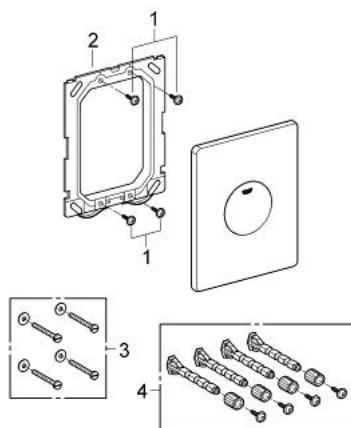

38 573 000 **SKATE <P>HUUHTELUPAINIKE</P>**

TUOTESELOSTE

- Colour: chrome
- yksittäisen huuhtelun käyttöön
- pneumaattista poistiventtiiliä varten
- Vaaka- tai pystyasennus
- 156 x 197 mm
- materiaali: ABS
- GROHE LongLife viimeistely
- GROHE EcoJoy-teknologia pienempään vedenkulutukseen ja täydelliseen suihkuun

38 573 000 **SKATE <P>HUUHTELUPAINIKE</P>**

VARAOSAT, huhtikuuta 2013 – now

1: Ruuvi (Tilausno. 6636200M)

2: Asennuskehys (Tilausno. 43207000)

3: Kiinnityssetti (Tilausno. 4308500M)*

4: Kiinnityssetti (Tilausno. 4215800M)*