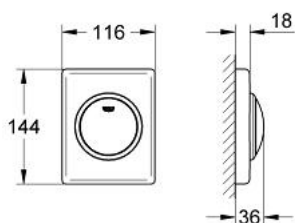

38 595 000 **SKATE <P>HUUHTELUPAINIKE</P>**

**TUOTESELOSTE**

- Colour: chrome
- 116 x 144 mm
- käytetään painokytkimellä
- GROHE LongLife viimeistely

38 595 000 **SKATE <P>HUUHTELUPAINIKE</P>**

**VARAOSAT**, elokuuta 2004 – now

1: Jousi, 5 kpl (Tilausno. 4309700M)

2: Käyttötanko (Tilausno. 43038000)

3: Asennuskehys (Tilausno. 43210000)