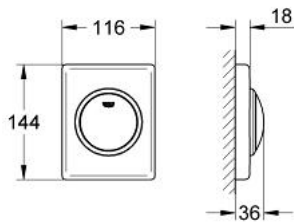

38 595 P00 **SKATE <P>HUUHTELUPAINIKE</P>**

TUOTESELOSTE

- Colour: matt chrome
- 116 x 144 mm
- käytetään painokytkimellä
- GROHE LongLife -viimeistely

38 595 P00 **SKATE** <P>HUUHTELUPAINIKE</P>

VARAOSAT, elokuuta 2004 – now

1: Jousi, 5 kpl (Tilausno. 4309700M)

2: Käyttötanko (Tilausno. 43038000)

3: Asennuskehys (Tilausno. 43210000)