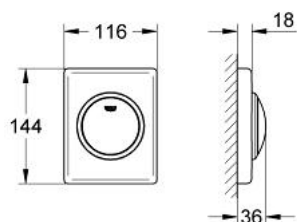

### TUOTESELOSTE

- Colour: Valkoinen
- 116 x 144 mm
- käytetään painokytkimellä