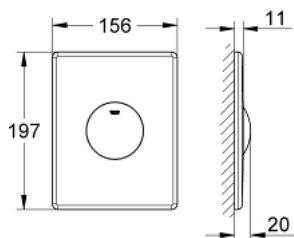

38 672 SD0 SKATE KÄYTTÖPAINIKE

TUOTESELOSTE

- Colour: stainless steel
- yksittäisen huuhtelun käyttöön
- ilkivallalta suojattu
- pneumaattista poistiventtiiliä varten
- pystyasennukseen
- 156 x 197 mm
- käyttö painokytkimen avulla
- muovinen kiinnityskehys
- piilokiinnitys
- GROHE EcoJoy-teknologia pienempään vedenkulutukseen ja täydelliseen suihkuun