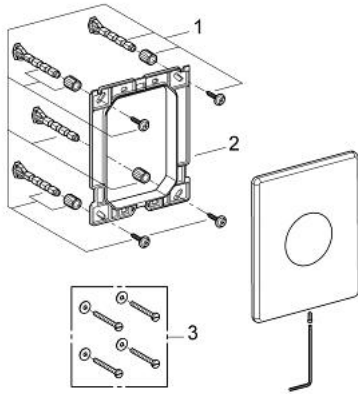

38 672 SD0 SKATE KÄYTTÖPAINIKE

TUOTESELOSTE

- Colour: stainless steel
- yksittäisen huuhtelun käyttöön
- ilkivallalta suojattu
- pneumaattista poistiventtiiliä varten
- pystyasennukseen
- 156 x 197 mm
- käyttö painokytkimen avulla
- muovinen kiinnityskehys
- piilokiinnitys
- GROHE EcoJoy-teknologia pienempään vedenkulutukseen ja täydelliseen suihkuun

38 672 SD0 SKATE KÄYTTÖPAINIKE

VARAOSAT, tammikuuta 2008 – now

1: Kiinnityssetti (Tilausno. 4215800M)

2: Asennuskehys (Tilausno. 42269000)

3: Kiinnityssetti (Tilausno. 4308500M)*

* Erikoistarvikkeet