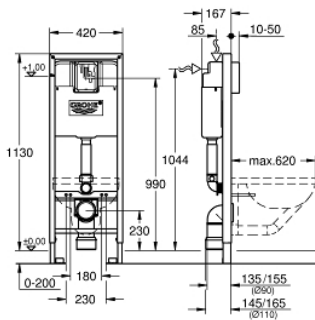

## 38 713 001 RAPID SL ELEMENT FOR WC, 1.13 M INSTALLATION HEIGHT, 0.42 M WIDTH

### TUOTESELOSTE

- WC:n huuhtelusäiliö 6 l
- Korkeus 1,13 m
- Asennetavissa joko kantavaan massiiviseinään tai kevytrakenteiseen seinään
- Teräskehikko, pulverimaalattu, itsekantava
- Kuivasuojaukselle, täysin esiasennettu
- Kiinteät liitoskohdat
- Pikasäätö, lukittava
- Kiinnitystarvikkeet
- TÜV-testattu
- 2 WC-istuimen kiinnityspulttia
- Keraaminen kiinnitys
- Ruuvien etäisyys 180/230 mm
- Viemärimutka Ø 90 mm
- Syvyys säädettävissä
- Kavennuskappale Ø 90/110 mm
- Tulo- ja poistoputket
- Paineilmalla toimivan poistovenyttiin 3 toimintatapaa: kaksoishuuhtelu tai aloita/lopetä tai keskeytymätön
- Vesikytkentä ylhäältä tai takaa
- Äänitasoluokka I
- Kondenssivesieristetty
- ½" veden tuloliitäntä mukaan lukien integroitu kulmaventtiili ja paikalleen työnnettävä joustava letkuliitos
- ilman lisätarvikkeita seinäasennukseen (pinta-asennuksena)