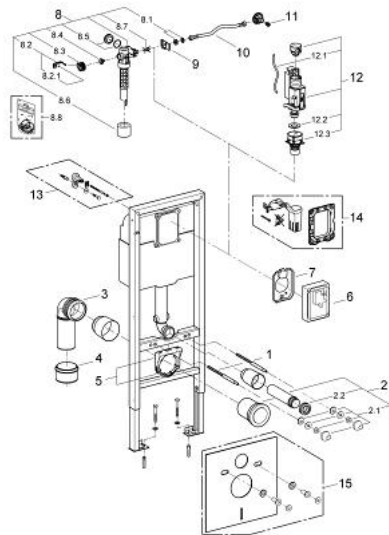

38 713 001 **RAPID SL ELEMENT FOR WC, 1.13 M INSTALLATION HEIGHT, 0.42 M WIDTH**

VARAOSAT, maaliskuuta 2013 – now

- 1: Kierrepultti (Tilausno. 4276400M)
- 2: WC:n tulo- ja poistoputket (Tilausno. 37311K00)
  - 2.1: Altaan kiinnike (Tilausno. 43511SH0)
  - 2.2: liitin (Tilausno. 37119000)
- 3: PP-poistoliitäntämutka DN 90 (Tilausno. 42327000)
- 4: Kavennuskappale (Tilausno. 42242000)
- 5: Tuki poistoputken mutkaan (Tilausno. 42243000)
- 6: Suojakansi (Tilausno. 43944000)
- 7: Suojalevy (Tilausno. 43552000)
- 8: Uimuriventtiili (Tilausno. 43537000)
  - 8.1: Umpitulppa ja kilpivevykansi (Tilausno. 37125000)
  - 8.2: Kahva (Tilausno. 43734000)
    - 8.2.1: Seal (Tilausno. 4377000M)
  - 8.3: Valve head (Tilausno. 43536000)
  - 8.4: Täyttöventtiili (Tilausno. 4375800M)
  - 8.5: Ruuvinkanta (Tilausno. 43735000)
  - 8.6: Venttiilin uimuri, 5 kpl (Tilausno. 4379100M)
  - 8.7: Kuristin (Tilausno. 42356000)
  - 8.8: Set of seals (Tilausno. 43722000)*
- 9: kannatin (Tilausno. 43551000)
- 10: Letku (Tilausno. 43349000)
- 11: Akseli (Tilausno. 42385000)
- 12: Dual Flush huuhteluventtiili AV1 (Tilausno. 66558000)
  - 12.1: Paineilmaletku (Tilausno. 42319000)
  - 12.2: Seal (Tilausno. 42310000)
  - 12.3: Venttiilin istukka malliin GD2 (Tilausno. 42315000)
- 13: Rapid SL/SLX yläkiinnikepari (Tilausno. 3855800M)*
- 14: Muunnossarja (Tilausno. 38796000)*
- 15: Meluntorjuntavarusteet (Tilausno. 37131000)*

* Erikoistarvikkeet