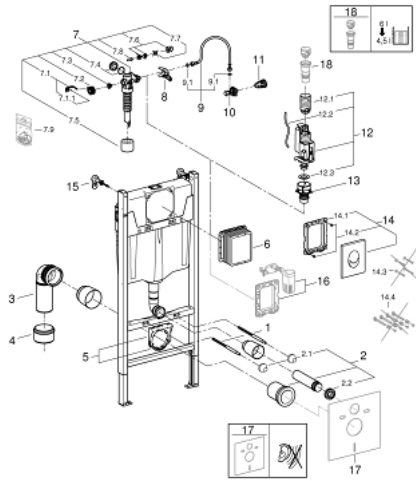

### TUOTESELOSTE

- Colour: Valkoinen
- WC:n huuhtelusäiliö, 6 - 9 l (GD 2)
- Sisältää:
- Rapid SL WC:hen (38 840 000)
- Skate Air huuhtelulevy, alppivalkoinen, pystyasennus (38 505 SH0)
- kiinnitysosa (38 558 00M)

## 38 719 001 RAPID SL 3-IN-1 -SETTI WC:LLE, KORKEUS 1,13 M