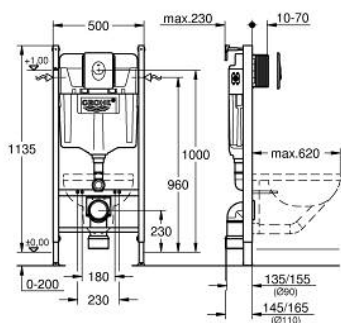

## 38 719 001 RAPID SL 3-IN-1 -SETTI WC:LLE, KORKEUS 1,13 M

### TUOTESELOSTE

- Colour: Valkoinen
- WC:n huuhtelusäiliö, 6 - 9 l (GD 2)
- Sisältää:
- Rapid SL WC:hen (38 840 000)
- Skate Air huuhtelulevy, alppivalkoinen, pystyasennus (38 505 SH0)
- kiinnitysosa (38 558 00M)