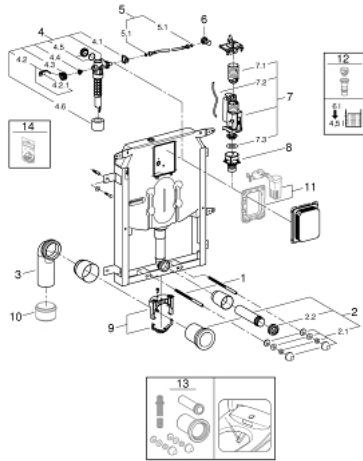

38 729 000 UNISSET WC-ELEMENTTI 80 MM HUUHTELUSÄILIÖLLÄ

VARAOSAT, lokakuuta 2017 – now

- 1: Kierrepultti (Tilausno. 4276400M)
- 2: WC:n tulo- ja poistoputket (Tilausno. 37311K00)
  - 2.1: Altaan kiinnike (Tilausno. 43511SH0)
  - 2.2: liitin (Tilausno. 37119000)
- 3: Poistoliitäntämutka Ø 90 mm/90 mm (Tilausno. 42280000)
- 4: Uimuriventtiili (Tilausno. 43991000)
  - 4.1: Venttiilituki (Tilausno. 43995000)
  - 4.2: Kahva (Tilausno. 43734000)
    - 4.2.1: Seal (Tilausno. 4377000M)
  - 4.3: Valve head (Tilausno. 43536000)
  - 4.4: Täyttöventtiili (Tilausno. 4375800M)
  - 4.5: Ruuvinkanta (Tilausno. 43735000)
  - 4.6: Venttiilin uimuri, 5 kpl (Tilausno. 4379100M)
- 5: Putki (Tilausno. 42233000)
  - 5.1: Tiivisterengas (Tilausno. 0319100M)
- 6: Kulmaventtiili (Tilausno. 42343000)
- 7: Dual Flush huuhteluventtiili AV1 (Tilausno. 42320000)
  - 7.1: Ylivirtausputken jatke (Tilausno. 42313000)
  - 7.2: Paineilmaletku (Tilausno. 42319000)
  - 7.3: Seal (Tilausno. 42310000)
- 8: Venttiilin istukka malliin GD2 (Tilausno. 42315000)
- 9: Tuki poistoputken mutkaan (Tilausno. 42243000)
- 10: Kavennuskappale (Tilausno. 42242000)*
- 11: Muunnossarja (Tilausno. 38796000)*
- 12: 4,5 l:n sovitin malliin GD2 (Tilausno. 42333000)*
- 13: Retrofit kit for shower toilets Sensia Arena and Sensia Pro (Tilausno. 40899000)*
- 14: Set of seals (Tilausno. 43722000)*

* Erikoistarvikkeet