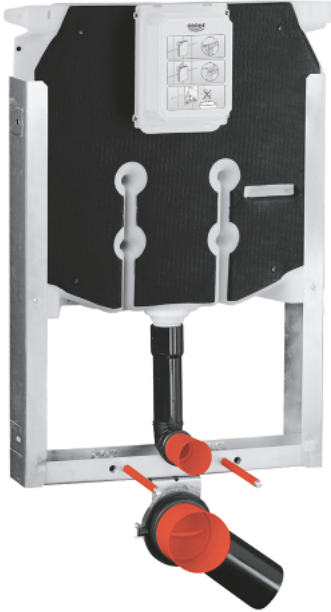

38 729 000 UNISSET WC-ELEMENTTI 80 MM HUUHTELUSÄILIÖLLÄ

TUOTESELOSTE

- 6 / 3 L, säädettävä
- Paineilmalla toimivan poistoventtiilin 3 toimintatapaa: kaksoishuuhtelu tai aloita/lopetta tai keskeytymätön
- PE-poistoputkella (polyetylenei) DN 80
- Tulo- ja poistoputket
- Teräskehys kuumagalvanoitu, 4 kiinnikettä
- 2 WC-istuimen kiinnityspulttia
- Ruuvien etäisyys 180/230 mm
- Keraaminen kiinnitys
- Vesikytkeä ylhäältä
- Äänitasoluokka I
- Kipsipohjaisella vinyylifleecepinnoitteella
- Kulmaventtiili DN 15
- Joustavan letkun liitäntä työntösovitteella
- Lyhennettävä tarkastuskuilu mukaan lukien suojaus rakennusvaiheen ajaksi
- Pystysuoraan käyttöön
- Pienten huuhtelupainikkeiden asennukseen suositellaan tarkistusluokun 40 949 000 tilausta (myydään erikseen)