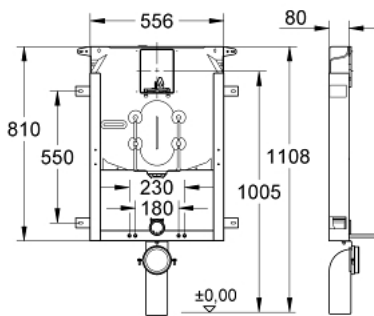

38 729 000 UNISSET WC-ELEMENTTI 80 MM HUUHTELUSÄILIÖLLÄ

TUOTESELOSTE

- 6 / 3 L, säädettävä
- Paineilmalla toimivan poistoventtiilin 3 toimintatapaa: kaksoishuuhtelu tai aloita/lopetta tai keskeytymätön
- PE-poistoputkella (polyetylenei) DN 80
- Tulo- ja poistoputket
- Teräskehys kuumagalvanoitu, 4 kiinnikettä
- 2 WC-istuimen kiinnityspulttia
- Ruuvien etäisyys 180/230 mm
- Keraaminen kiinnitys
- Vesikytkeä ylhäältä
- Äänitasoluokka I
- Kipsipohjaisella vinyylifleecepinnoitteella
- Kulmaventtiili DN 15
- Joustavan letkun liitäntä työntösovitteella
- Lyhennettävä tarkastuskuilu mukaan lukien suojaus rakennusvaiheen ajaksi
- Pystysuoraan käyttöön
- Pienten huuhtelupainikkeiden asennukseen suositellaan tarkistusluokun 40 949 000 tilausta (myydään erikseen)