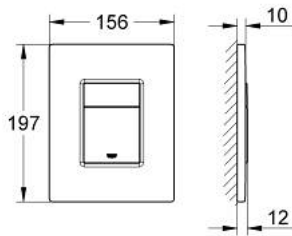

38 732 000 **SKATE COSMOPOLITAN <P>HUUHTELUPAINIKE</P>**

TUOTESELOSTE

- Colour: chrome
- Kaksoishuuhtelu tai start/stop-käyttö
- Sopii pneumaattisen purkausventtiilin AV1 kanssa
- Vaaka- tai pystyasennus
- 156 x 197 mm
- materiaali: ABS
- GROHE LongLife viimeistely
- GROHE EcoJoy-teknologia pienempään vedenkulutukseen ja täydelliseen suihkuun
- yhdistettäväksi Rapid SL ja Uniset GD 2 -vesisäiliön kanssa.
- for use with Rapid SLX please order shaft 66 791 000 (sold separately)

38 732 000 **SKATE COSMOPOLITAN <P>HUUHTELUPAINIKE</P>**

VARAOSAT, helmikuuta 2010 – now

1: Päällysläppä painikkeella (Tilausno. 42371000)

2: Ruuvi (Tilausno. 6636200M)

3: Asennuskehys (Tilausno. 43207000)