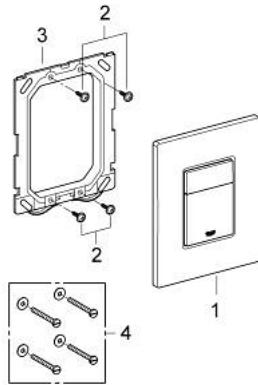

38 732 AL0 SKATE COSMOPOLITAN <P>HUUHTELUPAINIKE</P>

TUOTESELOSTE

- Colour: Brushed Hard Graphite
- Kaksoishuuhtelu tai start/stop-käyttö
- Sopii pneumaattisen purkausventtiin AV1 kanssa
- pystyasennukseen
- 156 x 197 mm
- materiaali: ABS
- GROHE LongLife -viimeistely
- yhdistettäväksi Rapid SL ja Uniset GD 2 -vesisäiliön kanssa.
- for use with Rapid SLX please order shaft 66 791 000 (sold separately)

38 732 AL0 SKATE COSMOPOLITAN <P>HUUHTELUPAINIKE</P>

VARAOSAT, maaliskuuta 2015 – now

1: Päällyslevy painikkeella (Tilausno. 42371AL0)

2: Ruuvi (Tilausno. 6636200M)

3: Asennuskehys (Tilausno. 43207000)

4: Kiinnityssetti (Tilausno. 4308500M)*