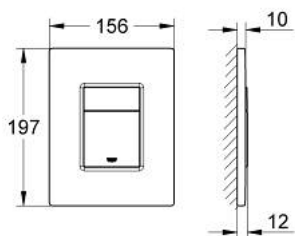

38 732 AL0 SKATE COSMOPOLITAN <P>HUUHTELUPAINIKE</P>

TUOTESELOSTE

- Colour: Brushed Hard Graphite
- Kaksoishuuhtelu tai start/stop-käyttö
- Sopii pneumaattisen purkausventtiin AV1 kanssa
- pystyasennukseen
- 156 x 197 mm
- materiaali: ABS
- GROHE LongLife -viimeistely
- yhdistettäväksi Rapid SL ja Uniset GD 2 -vesisäiliön kanssa.
- for use with Rapid SLX please order shaft 66 791 000 (sold separately)

38 732 AL0 SKATE COSMOPOLITAN <P>HUUHTELUPAINIKE</P>

VARAOSAT, maaliskuuta 2015 – now

1: Päällyslevy painikkeella (Tilausno. 42371AL0)

2: Ruuvi (Tilausno. 6636200M)

3: Asennuskehys (Tilausno. 43207000)

4: Kiinnityssetti (Tilausno. 4308500M)*