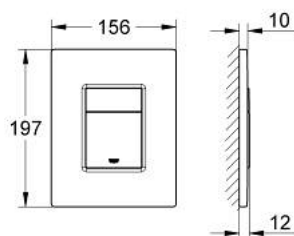

38 732 DA0 SKATE COSMOPOLITAN <P>HUUHTELUPAINIKE</P>

TUOTESELOSTE

- Colour: Warm Sunset
- Kaksoishuuhtelu tai start/stop-käyttö
- Sopii pneumaattisen purkausventtiilin AV1 kanssa
- Vaaka- tai pystyasennus
- 156 x 197 mm
- materiaali: ABS
- GROHE LongLife -viimeistely
- GROHE EcoJoy-teknologia pienempään vedenkulutukseen ja täydelliseen suihkuun
- yhdistettäväksi Rapid SL ja Uniset GD 2 -vesisäiliön kanssa.
- for use with Rapid SLX please order shaft 66 791 000 (sold separately)

38 732 DA0 SKATE COSMOPOLITAN <P>HUUHTELUPAINIKE</P>

VARAOSAT, maaliskuuta 2015 – now

1: Päällyslevy painikkeella (Tilausno. 42371DA0)

2: Ruuvi (Tilausno. 6636200M)

3: Asennuskehys (Tilausno. 43207000)

4: Kiinnityssetti (Tilausno. 4308500M)*