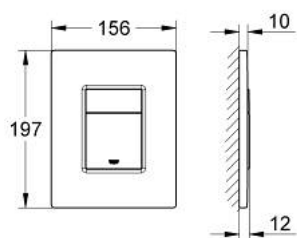

38 732 DL0 **SKATE COSMOPOLITAN <P>HUUHTELUPAINIKE</P>**

TUOTESELOSTE

- Colour: Brushed Warm Sunset
- Kaksoishuuhtelu tai start/stop-käyttö
- Sopii pneumaattisen purkausventtiilin AV1 kanssa
- pystyasennukseen
- 156 x 197 mm
- materiaali: ABS
- GROHE LongLife -viimeistely
- GROHE EcoJoy-tekniologia pienempään vedenkulutukseen ja täydelliseen suihkuun
- yhdistettäväksi Rapid SL ja Uniset GD 2 -vesisäiliön kanssa.
- for use with Rapid SLX please order shaft 66 791 000 (sold separately)

38 732 DL0 SKATE COSMOPOLITAN <P>HUUHTELUPAINIKE</P>

VARAOSAT, marraskuuta 2016 – now

1: Päällyslevy painikkeella (Tilausno. 42371DL0)

2: Ruuvi (Tilausno. 6636200M)

3: Asennuskehys (Tilausno. 43207000)

4: Kiinnityssetti (Tilausno. 4308500M)*