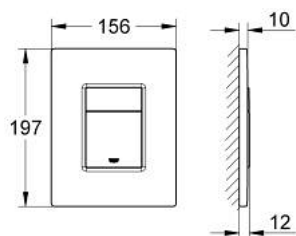

38 732 P00 **SKATE COSMOPOLITAN <P>HUUHTELUPAINIKE</P>**

TUOTESELOSTE

- Colour: matt chrome
- Kaksoishuuhtelu tai start/stop-käyttö
- Sopii pneumaattisen purkausventtiilin AV1 kanssa
- Vaaka- tai pystyasennus
- 156 x 197 mm
- materiaali: ABS
- GROHE LongLife -viimeistely
- GROHE EcoJoy-teknologia pienempään vedenkulutukseen ja täydelliseen suihkuun
- yhdistettäväksi Rapid SL ja Uniset GD 2 -vesisäiliön kanssa.
- for use with Rapid SLX please order shaft 66 791 000 (sold separately)

38 732 P00 SKATE COSMOPOLITAN <P>HUUHTELUPAINIKE</P>

VARAOSAT, helmikuuta 2010 – now

1: Päällykslevy painikkeella (Tilausno. 42371P00)

2: Ruuvi (Tilausno. 6636200M)

3: Asennuskehys (Tilausno. 43207000)

4: Kiinnityssetti (Tilausno. 4308500M)*