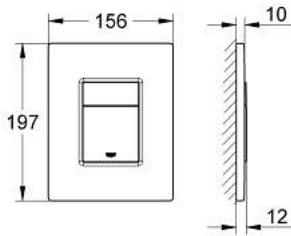

38 732 SD0 **SKATE COSMOPOLITAN KÄYTTÖPAINIKE**

TUOTESELOSTE

- Colour: stainless steel
- Kaksoishuuhdeltu tai start/stop-käyttö
- Sopii pneumaattisen purkausventtiilin AV1 kanssa
- pystyasennukseen
- 156 x 197 mm
- muovinen kiinnityskehys
- piilokiinnitys
- not suitable for GROHE Fresh
- GROHE LongLife -viimeistely
- GROHE EcoJoy-teknologia pienempään vedenkulutukseen ja täydelliseen suihkuun
- yhdistettäväksi Rapid SL ja Uniset GD 2 -vesisäiliön kanssa.
- for use with Rapid SLX please order shaft 66 791 000 (sold separately)

38 732 SD0 SKATE COSMOPOLITAN KÄYTTÖPAINIKE

VARAOSAT, helmikuuta 2010 – now

1: Päällyslevy painikkeella (Tilausno. 42371SD0)

2: Ruuvi (Tilausno. 6636200M)

3: Asennuskehys (Tilausno. 42269000)

4: Kiinnityssetti (Tilausno. 4308500M)*