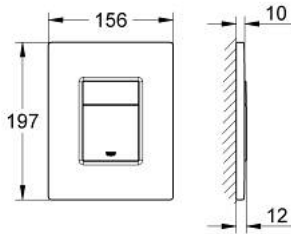

38 732 SH0 **SKATE COSMOPOLITAN <P>HUUHTELUPAINIKE</P>**

**TUOTESELOSTE**

- Colour: Valkoinen
- Kaksoishuuhtelu tai start/stop-käyttö
- Sopii pneumaattisen purkausventtiilin AV1 kanssa
- Vaaka- tai pystyasennus
- 156 x 197 mm
- materiaali: ABS
- GROHE LongLife -viimeistely
- GROHE EcoJoy-teknologia pienempään vedenkulutukseen ja täydelliseen suihkuun
- yhdistettäväksi Rapid SL ja Uniset GD 2 -vesisäiliön kanssa.
- for use with Rapid SLX please order shaft 66 791 000 (sold separately)