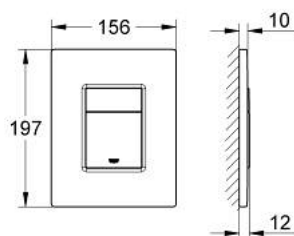

38 732 SHH **SKATE COSMOPOLITAN <P>HUUHTELUPAINIKE</P>**

TUOTESELOSTE

- Colour: Valkoinen
- Kaksoishuuhtelu tai start/stop-käyttö
- Sopii pneumaattisen purkausventtiilin AV1 kanssa
- Vaaka- tai pystyasennus
- 156 x 197 mm
- materiaali: ABS
- GROHE LongLife -viimeistely
- GROHE EcoJoy-teknologia pienempään vedenkulutukseen ja täydelliseen suihkuun
- anti-bacterial finish for increased hygiene
- yhdistettäväksi Rapid SL ja Uniset GD 2 -vesisäiliön kanssa.
- for use with Rapid SLX please order shaft 66 791 000 (sold separately)

38 732 SHH SKATE COSMOPOLITAN <P>HUUHTELUPAINIKE</P>

VARAOSAT, toukokuuta 2023 – now

1: Päällyslevy painikkeella (Tilausno. 42371SH0)

2: Ruuvi (Tilausno. 6636200M)

3: Asennuskehys (Tilausno. 43207000)

4: Kiinnityssetti (Tilausno. 4308500M)*