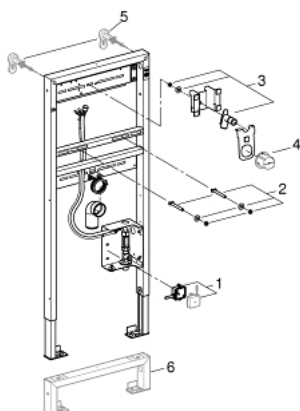

38 748 002 RAPID SL ELEMENT FOR WASH BASIN WITH ROUGH-IN SET FOR INFRA-RED ELECTRONIC

TUOTESELOSTE

- seinähanalle
- suitable for trim sets Europlus E 36 042 SD0, Essence E 36 447 000 and Eurocube E 36 442 000
- Korkeus 1,13 m
- Asennetavissa joko kantavaan massiiviseinään tai kevytrakenteiseen seinään
- Teräskehikko, pulverimaalattu, itsekantava
- Kuivasuojaukselle, täysin esiasennettu
- Pikasäätö, lukittava
- Kiinnitystarvikkeet
- pesualtaan kiinnityspultit, joissa keraaminen kiinnitys
- ruuvien etäisyys säädettävissä
- muovinen poistoputken kulmayhde, DN 50
- tiiviste, Ø 32 mm
- valmiiksi asennettu esiasennussetti suojakannella
- tulenkestävä putki sähkökaapeleiden asentamista varten
- asennusrasia vesiryhmällä, sukuventtiilillä ja huuhtelukulmalla
- liitos ja melua vaimentava asennuspidikke ½"
- connecting box for mains supply 230 V
- CE-merkintä
- liitäntälle, jossa esisekoitettu tai kylmä vesi
- Seinäasennusta varten tilattava seinäkiinnikkeet 38 558 00M (myydään erikseen)

38 748 002 **RAPID SL ELEMENT FOR WASH BASIN WITH ROUGH-IN SET FOR INFRA-RED ELECTRONIC**

VARAOSAT, syyskuuta 2016 – now

- 1: Virransyötön kytkentä (Tilausno. 42470000)
- 2: Kierrepultti (Tilausno. 42247000)
- 3: Liitoskappale (Tilausno. 42944000)
- 4: Tarkastuskuilu (Tilausno. 42398000)
- 5: Rapid SL/SLX yläkiinnikepari (Tilausno. 3855800M)*
- 6: Jatkokappale (Tilausno. 38629000)*