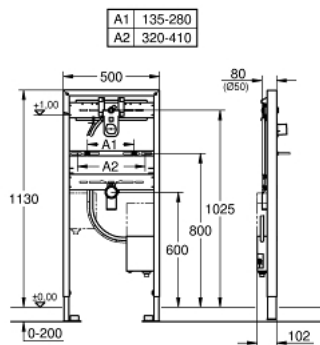

38 748 002 RAPID SL ELEMENT FOR WASH BASIN WITH ROUGH-IN SET FOR INFRA-RED ELECTRONIC

TUOTESELOSTE

- seinähanalle
- suitable for trim sets Europlus E 36 042 SD0, Essence E 36 447 000 and Eurocube E 36 442 000
- Korkeus 1,13 m
- Asennetavissa joko kantavaan massiiviseinään tai kevytrakenteiseen seinään
- Teräskehikko, pulverimaalattu, itsekantava
- Kuivasuojaukselle, täysin esiasennettu
- Pikasäätö, lukittava
- Kiinnitystarvikkeet
- pesualtaan kiinnityspultit, joissa keraaminen kiinnitys
- ruuvien etäisyys säädettävissä
- muovinen poistoputken kulmayhde, DN 50
- tiiviste, Ø 32 mm
- valmiiksi asennettu esiasennussetti suojakannella
- tulenkestävä putki sähkökaapeleiden asentamista varten
- asennusrasia vesiryhmällä, sukuventtiilillä ja huuhtelukulmalla
- liitos ja melua vaimentava asennuspidikke ½"
- connecting box for mains supply 230 V
- CE-merkintä
- liitäntälle, jossa esisekoitettu tai kylmä vesi
- Seinäasennusta varten tilattava seinäkiinnikkeet 38 558 00M (myydään erikseen)

38 748 002 **RAPID SL ELEMENT FOR WASH BASIN WITH ROUGH-IN SET FOR INFRA-RED ELECTRONIC**

VARAOSAT, syyskuuta 2016 – now

- 1: Virransyötön kytkentä (Tilausno. 42470000)
- 2: Kierrepultti (Tilausno. 42247000)
- 3: Liitoskappale (Tilausno. 42944000)
- 4: Tarkastuskuilu (Tilausno. 42398000)
- 5: Rapid SL/SLX yläkiinnikepari (Tilausno. 3855800M)*
- 6: Jatkokappale (Tilausno. 38629000)*