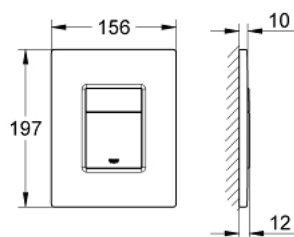

38 755 P00 SKATE COSMOPOLITAN DUMMY

TUOTESELOSTE

- Colour: matt chrome
- peitelevylle
- Skate Cosmopolitan (38 732)
- 156 x 197 mm
- materiaali: ABS
- GROHE LongLife -viimeistely