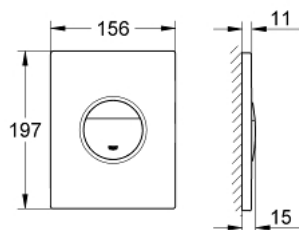

### TUOTESELOSTE

- Colour: satin steel
- Kaksoishuuhtelu tai start/stop-käyttö
- Sopii pneumaattisen purkausventtiin AV1 kanssa
- Vaaka- tai pystyasennus
- 156 x 197 mm
- materiaali: ABS
- GROHE LongLife -viimeistely
- GROHE EcoJoy-tekniologia pienempään vedenkulutukseen ja täydelliseen suihkuun
- yhdistettäväksi Rapid SL ja Uniset GD 2 -vesisäiliön kanssa.
- for use with Rapid SLX please order shaft 66 791 000 (sold separately)