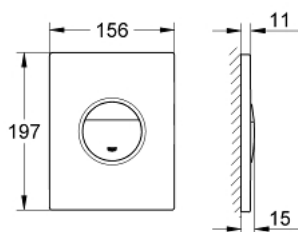

38 765 P00 NOVA COSMOPOLITAN <P>HUUHTELUPAINIKE</P>

TUOTESELOSTE

- Colour: matt chrome
- Kaksoishuuhtelu tai start/stop-käyttö
- Sopii pneumaattisen purkausventtiin AV1 kanssa
- Vaaka- tai pystyasennus
- 156 x 197 mm
- materiaali: ABS
- GROHE LongLife -viimeistely
- GROHE EcoJoy-teknologia pienempään vedenkulutukseen ja täydelliseen suihkuun
- yhdistettäväksi Rapid SL ja Uniset GD 2 -vesisäiliön kanssa.
- for use with Rapid SLX please order shaft 66 791 000 (sold separately)

38 765 P00 NOVA COSMOPOLITAN <P>HUUHTELUPAINIKE</P>

VARAOSAT, toukokuuta 2010 – now

1: Ruuvi (Tilausno. 6636200M)

2: Asennuskehys (Tilausno. 43207000)

3: Päällyslevy painikkeella (Tilausno. 42375P00)

4: Kiinnityssetti (Tilausno. 4308500M)*