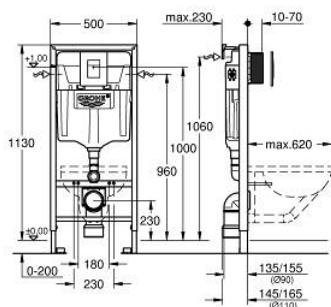

38 772 001 RAPID SL 3-IN-1 -SETTI WC:LLE, KORKEUS 1,13 M

TUOTESELOSTE

- Colour: chrome
- WC:n huuhtelusäiliö, 6 - 9 l (GD 2)
- Sisältää:
 - Rapid SL WC:hen (38 528 001)
 - Skate Cosmopolitan huuhtelupainike, Kromi (38 732 000)
 - kiinnitysosa (38 558 00M)