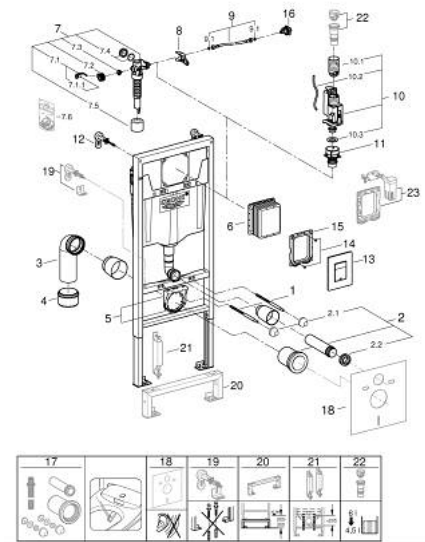

38 772 001 **RAPID SL 3-IN-1 -SETTI WC:LLE, KORKEUS 1,13 M**

VARAOSAT, lokakuuta 2021 – now

- 1: Kierrepultti (Tilausno. 4276400M)
- 2: WC:n tulo- ja poistoputket (Tilausno. 37311K00)
  - 2.1: Altaan kiinnike (Tilausno. 43511SH0)
  - 2.2: liitin (Tilausno. 37119000)
- 3: PP-poistolitöntämukka DN 90 (Tilausno. 42327000)
- 4: Kavennuskappale (Tilausno. 42242000)
- 5: Tuki poistoputken mutkaan (Tilausno. 42243000)
- 6: Tarkastuskuilu (Tilausno. 66791000)
- 7: Uimuriventtiili (Tilausno. 37095000)
  - 7.1: Kahva (Tilausno. 43734000)
    - 7.1.1: Seal (Tilausno. 4377000M)
  - 7.2: Valve head (Tilausno. 43536000)
  - 7.3: Täyttöventtiili (Tilausno. 43758000)
  - 7.4: Ruuvinkanta (Tilausno. 43735000)
  - 7.5: Venttiilin uimuri, 5 kpl (Tilausno. 4379100M)
  - 7.6: Set of seals (Tilausno. 43722000)*
- 8: kannatin (Tilausno. 42246000)
- 9: Putki (Tilausno. 42233000)
  - 9.1: Tiivisterengas (Tilausno. 0319100M)
- 10: Dual Flush huuhteluventtiili AV1 (Tilausno. 42320000)
  - 10.1: Ylivirtausputken jatke (Tilausno. 42313000)
  - 10.2: Paineilmaletku (Tilausno. 42319000)
  - 10.3: Seal (Tilausno. 42310000)
- 11: Venttiilin istukka malliin GD2 (Tilausno. 42315000)
- 12: Rapid SL/SLX yläkiinnikepari (Tilausno. 3855800M)
- 13: Päällislevy painikkeella (Tilausno. 42371000)
- 14: Ruuvi (Tilausno. 6636200M)
- 15: Asennuskehys (Tilausno. 43207000)
- 16: Water connection (Tilausno. 48561000)
- 17: Retrofit kit for shower toilets Sensia Arena and Sensia Pro (Tilausno. 40899000)*
- 18: Meluntorjuntavarusteet (Tilausno. 37131000)*
- 19: Xtra wall brackets, flexible placing (Tilausno. 38733000)*
- 20: Jatkokappale (Tilausno. 38629000)*
- 21: Tarvike (Tilausno. 38779000)*
- 22: 4,5 l:n sovitin malliin GD2 (Tilausno. 42333000)*
- 23: Muunnossarja (Tilausno. 38796000)*

* Erikoistarvikkeet