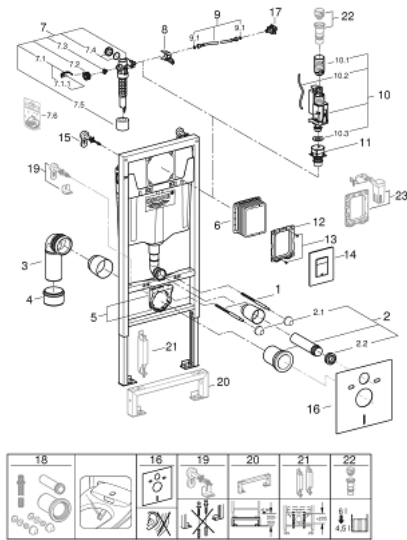

38 775 001 **RAPID SL 4-IN-1 -SETTI WC:HEN, KORKEUS 1,13 M**

VARAOSAT, lokakuuta 2021 – now

1. 1: Kierrepultti (Tilausno. 4276400M)
  2. 2: WC:n tulo- ja poistoputket (Tilausno. 37311K00)
     - 2.1: Altaan kiinnike (Tilausno. 43511SH0)
     - 2.2: liitin (Tilausno. 37119000)
  3. 3: PP-poistolitöntämukka DN 90 (Tilausno. 42327000)
  4. 4: Kavennuskappale (Tilausno. 42242000)
  5. 5: Tuki poistoputken mutkaan (Tilausno. 42243000)
  6. 6: Tarkastuskuilu (Tilausno. 66791000)
  7. 7: Uimuriventtiili (Tilausno. 37095000)
     - 7.1: Kahva (Tilausno. 43734000)
       - 7.1.1: Seal (Tilausno. 4377000M)
     - 7.2: Valve head (Tilausno. 43536000)
     - 7.3: Täyttöventtiili (Tilausno. 43758000)
     - 7.4: Ruuvinkanta (Tilausno. 43735000)
     - 7.5: Venttiilin uimuri, 5 kpl (Tilausno. 4379100M)
     - 7.6: Set of seals (Tilausno. 43722000)*
  8. 8: kannatin (Tilausno. 42246000)
  9. 9: Putki (Tilausno. 42233000)
     - 9.1: Tiivisterengas (Tilausno. 0319100M)
  10. 10: Dual Flush huuhteluventtiili AV1 (Tilausno. 42320000)
      - 10.1: Ylivirtausputken jatke (Tilausno. 42313000)
      - 10.2: Paineilmaletku (Tilausno. 42319000)
      - 10.3: Seal (Tilausno. 42310000)
  11. 11: Venttiilin istukka malliin GD2 (Tilausno. 42315000)
  12. 12: Asennuskehys (Tilausno. 43207000)
  13. 13: Ruuvi (Tilausno. 6636200M)
  14. 14: Päällyslävy painikkeella (Tilausno. 42371000)
  15. 15: Rapid SL/SLX yläkiinnikepari (Tilausno. 3855800M)
  16. 16: Meluntorjuntavarusteet (Tilausno. 37131000)
  17. 17: Water connection (Tilausno. 48561000)
  18. 18: Retrofit kit for shower toilets Sensia Arena and Sensia Pro (Tilausno. 40899000)*
  19. 19: Xtra wall brackets, flexible placing (Tilausno. 38733000)*
  20. 20: Jatkokappale (Tilausno. 38629000)*
  21. 21: Tarvike (Tilausno. 38779000)*
  22. 22: 4,5 l:n sovitin malliin GD2 (Tilausno. 42333000)*
  23. 23: Muunnossarja (Tilausno. 38796000)*
2. Erikoistarvikkeet