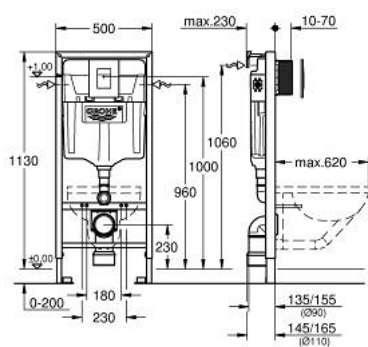

38 775 001 RAPID SL 4-IN-1 -SETTI WC:HEN, KORKEUS 1,13 M

TUOTESELOSTE

- Colour: chrome
- WC:n huuhtelusäiliö, 6 - 9 l (GD 2)
- Sisältää:
 - Rapid SL WC:hen (38 528 001)
 - Skate Cosmopolitan huuhtelupainike, Kromi (38 732 000)
 - kiinnitysosa (38 558 00M)
 - WC-setti äänieristystä varten (37 131 000)