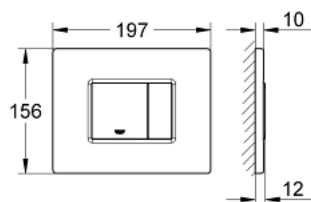

38 776 SD0 SKATE COSMOPOLITAN KÄYTTÖPAINIKE

TUOTESELOSTE

- Colour: stainless steel
- Kaksoishuuhtelu tai start/stop-käyttö
- pneumaattista poistoventtiiliä varten
- vaakasuora asennus
- 156 x 197 mm
- muovinen kiinnityskehys
- piilokiinnitys
- not suitable for GROHE Fresh
- GROHE EcoJoy-teknologia pienempään vedenkulutukseen ja täydelliseen suihkuun
- yhdistettäväksi Rapid SL ja Uniset GD 2 -vesisäiliön kanssa.
- for use with Rapid SLX please order shaft 66 791 000 (sold separately)

38 776 SD0 SKATE COSMOPOLITAN KÄYTTÖPAINIKE

VARAOSAT, tammikuuta 2008 – now

1: Päällyslevy painikkeella (Tilausno. 42374SD0)

2: Ruuvi (Tilausno. 6636200M)

3: Asennuskehys (Tilausno. 42269000)

4: Kiinnityssetti (Tilausno. 4308500M)*