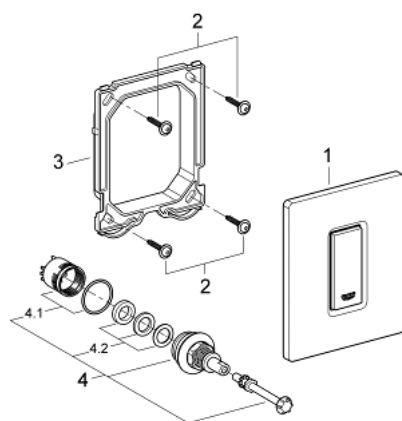

38 784 000 SKATE COSMOPOLITAN WALL PLATE

TUOTESELOSTE

- Colour: chrome
- manual activation for urinal
- asennussarja
- for Rapido U or Rapido UMB
- 116 x 144 mm
- mechanical functional cartridge
- vedenpaine vähintään 0.5 bar
- operating pressure max. 6 bar
- 1.0 - 6.0 adjustable
- äänitasoluokka II
- GROHE LongLife viimeistely

38 784 000 SKATE COSMOPOLITAN WALL PLATE

VARAOSAT, maaliskuuta 2012 – now

1: Päällyslevy painikkeella (Tilausno. 42377000)

2: Ruuvi (Tilausno. 6636200M)

3: Asennuskehys (Tilausno. 66845000)

4: Kasetti (Tilausno. 42354000)