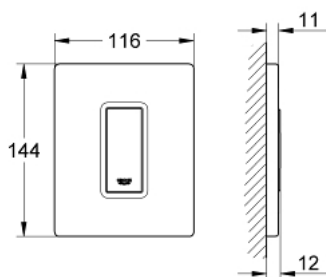

38 784 000 SKATE COSMOPOLITAN WALL PLATE

TUOTESELOSTE

- Colour: chrome
- manual activation for urinal
- asennussarja
- for Rapido U or Rapido UMB
- 116 x 144 mm
- mechanical functional cartridge
- vedenpaine vähintään 0.5 bar
- operating pressure max. 6 bar
- 1.0 - 6.0 adjustable
- äänitasoluokka II
- GROHE LongLife viimeistely

38 784 000 SKATE COSMOPOLITAN WALL PLATE

VARAOSAT, maaliskuuta 2012 – now

1: Päällyslevy painikkeella (Tilausno. 42377000)

2: Ruuvi (Tilausno. 6636200M)

3: Asennuskehys (Tilausno. 66845000)

4: Kasetti (Tilausno. 42354000)