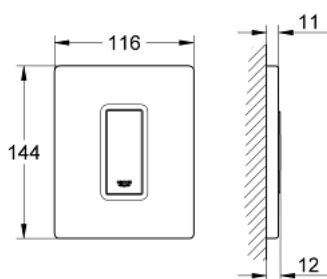

38 784 P00 SKATE COSMOPOLITAN WALL PLATE

TUOTESELOSTE

- Colour: matt chrome
- manual activation for urinal
- asennussarja
- for Rapido U or Rapido UMB
- 116 x 144 mm
- mechanical functional cartridge
- vedenpaine vähintään 0.5 bar
- operating pressure max. 6 bar
- 1.0 - 6.0 adjustable
- äänitasoluokka II
- GROHE LongLife -viimeistely

38 784 P00 SKATE COSMOPOLITAN WALL PLATE

VARAOSAT, maaliskuuta 2012 – now

- 1: Päällyslevy painikkeella (Tilausno. 42377P00)
- 2: Ruuvi (Tilausno. 6636200M)
- 3: Asennuskehys (Tilausno. 66845000)
- 4: Kasetti (Tilausno. 42354000)
- 4.1: Seal kit (Tilausno. 4271500M)
- 4.2: Renkaat (Tilausno. 4282000M)