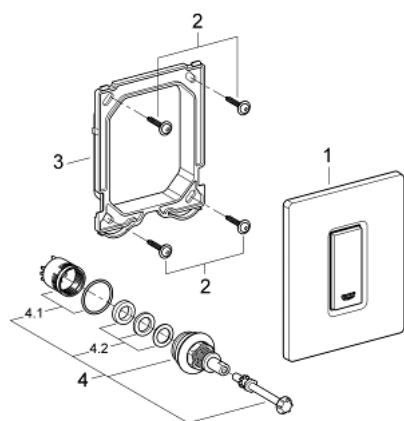

38 784 P00 SKATE COSMOPOLITAN WALL PLATE

TUOTESELOSTE

- Colour: matt chrome
- manual activation for urinal
- asennussarja
- for Rapido U or Rapido UMB
- 116 x 144 mm
- mechanical functional cartridge
- vedenpaine vähintään 0.5 bar
- operating pressure max. 6 bar
- 1.0 - 6.0 adjustable
- äänitasoluokka II
- GROHE LongLife -viimeistely

38 784 P00 SKATE COSMOPOLITAN WALL PLATE

VARAOSAT, maaliskuuta 2012 – now

- 1: Päällyslevy painikkeella (Tilausno. 42377P00)
- 2: Ruuvi (Tilausno. 6636200M)
- 3: Asennuskehys (Tilausno. 66845000)
- 4: Kasetti (Tilausno. 42354000)
- 4.1: Seal kit (Tilausno. 4271500M)
- 4.2: Renkaat (Tilausno. 4282000M)