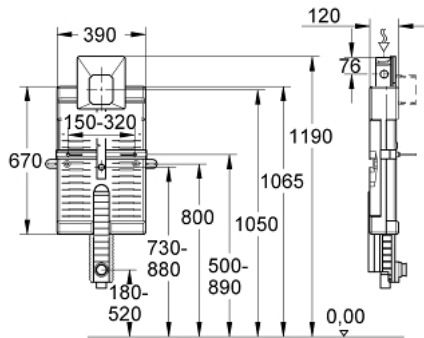

## 38 785 000 UNISSET ELEMENT FOR URINAL WITH INFRA-RED ELECTRONIC

### TUOTESELOSTE

- GROHE Rapido U kanssa
- roughing-in set for urinal
- for manual actuation or Tectroninfra-red electronic 6 V or 230 V
- ääntävaimentava EPS-moduli piiloasennukseen, yläosa suljettu
- kiskosovitin moduulikiinnitykseen
- yksittäis- tai riviasennukseen
- lisäkiinnitystarvikkeet yksittäisasennukseen
- liitäntöjen korkeus säädettävissä
- veden tuloliitäntä ja tuloputket
- muovinen poistoputken kulmayhde, DN 50
- kierrepultti M8
- kiinnitystarvikkeet urinaaleille
- water group with stop valve
- vedenpaine vähintään 0.5 bar
- operating pressure max. 10 bar
- automaattihuuhtelu
- functional unit checked ex factory
- water supply connections ½" outer thread
- connecting box for mains supply 230 V
- installation box with gasket
- shortable inspection shaft incl. protection during construction phase for flush plates with dimensions 116 x 144 mm

## 38 785 000 UNISET ELEMENT FOR URINAL WITH INFRA-RED ELECTRONIC

### **VARAOSAT**, marraskuuta 2015 – now

- 1: Tulovesivarusteet, DN 15 (Tilausno. 37044000)
- 1.1: Reunuksen tiiviste (Tilausno. 4387500M)
- 1.2: Tulomuhvi (Tilausno. 43891000)
- 2: Virransyötön kytkentä (Tilausno. 42470000)
- 3: Tarkastuskuilu (Tilausno. 66838000)
- 4: Tulovirtauksen katkaisin (Tilausno. 43392000)
- 5: Kierrepultti (Tilausno. 43078000)
- 6: Kiinnitys (Tilausno. 4307500M)
- 7: Poistoliitäntä kulma 2" (Tilausno. 42943000)
- 7.1: Pidike liitäntämutkalle (Tilausno. 42236000)