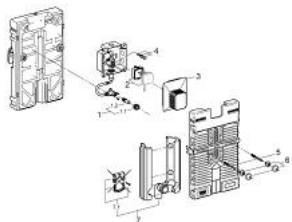

### TUOTESELOSTE

- GROHE Rapido U kanssa
- roughing-in set for urinal
- for manual actuation or Tectroninfra-red electronic 6 V or 230 V
- ääntävaimentava EPS-moduli piiloasennukseen, yläosa suljettu
- kiskosovitin moduulikiinnitykseen
- yksittäis- tai riviasennukseen
- lisäkiinnitystarvikkeet yksittäisasennukseen
- liitäntöjen korkeus säädettävissä
- veden tuloliitäntä ja tuloputket
- muovinen poistoputken kulmayhde, DN 50
- kierrepultti M8
- kiinnitystarvikkeet urinaaleille
- water group with stop valve
- vedenpaine vähintään 0.5 bar
- operating pressure max. 10 bar
- automaattihuuhtelu
- functional unit checked ex factory
- water supply connections ½" outer thread
- connecting box for mains supply 230 V
- installation box with gasket
- shortable inspection shaft incl. protection during construction phase for flush plates with dimensions 116 x 144 mm

## 38 785 000 UNISET ELEMENT FOR URINAL WITH INFRA-RED ELECTRONIC